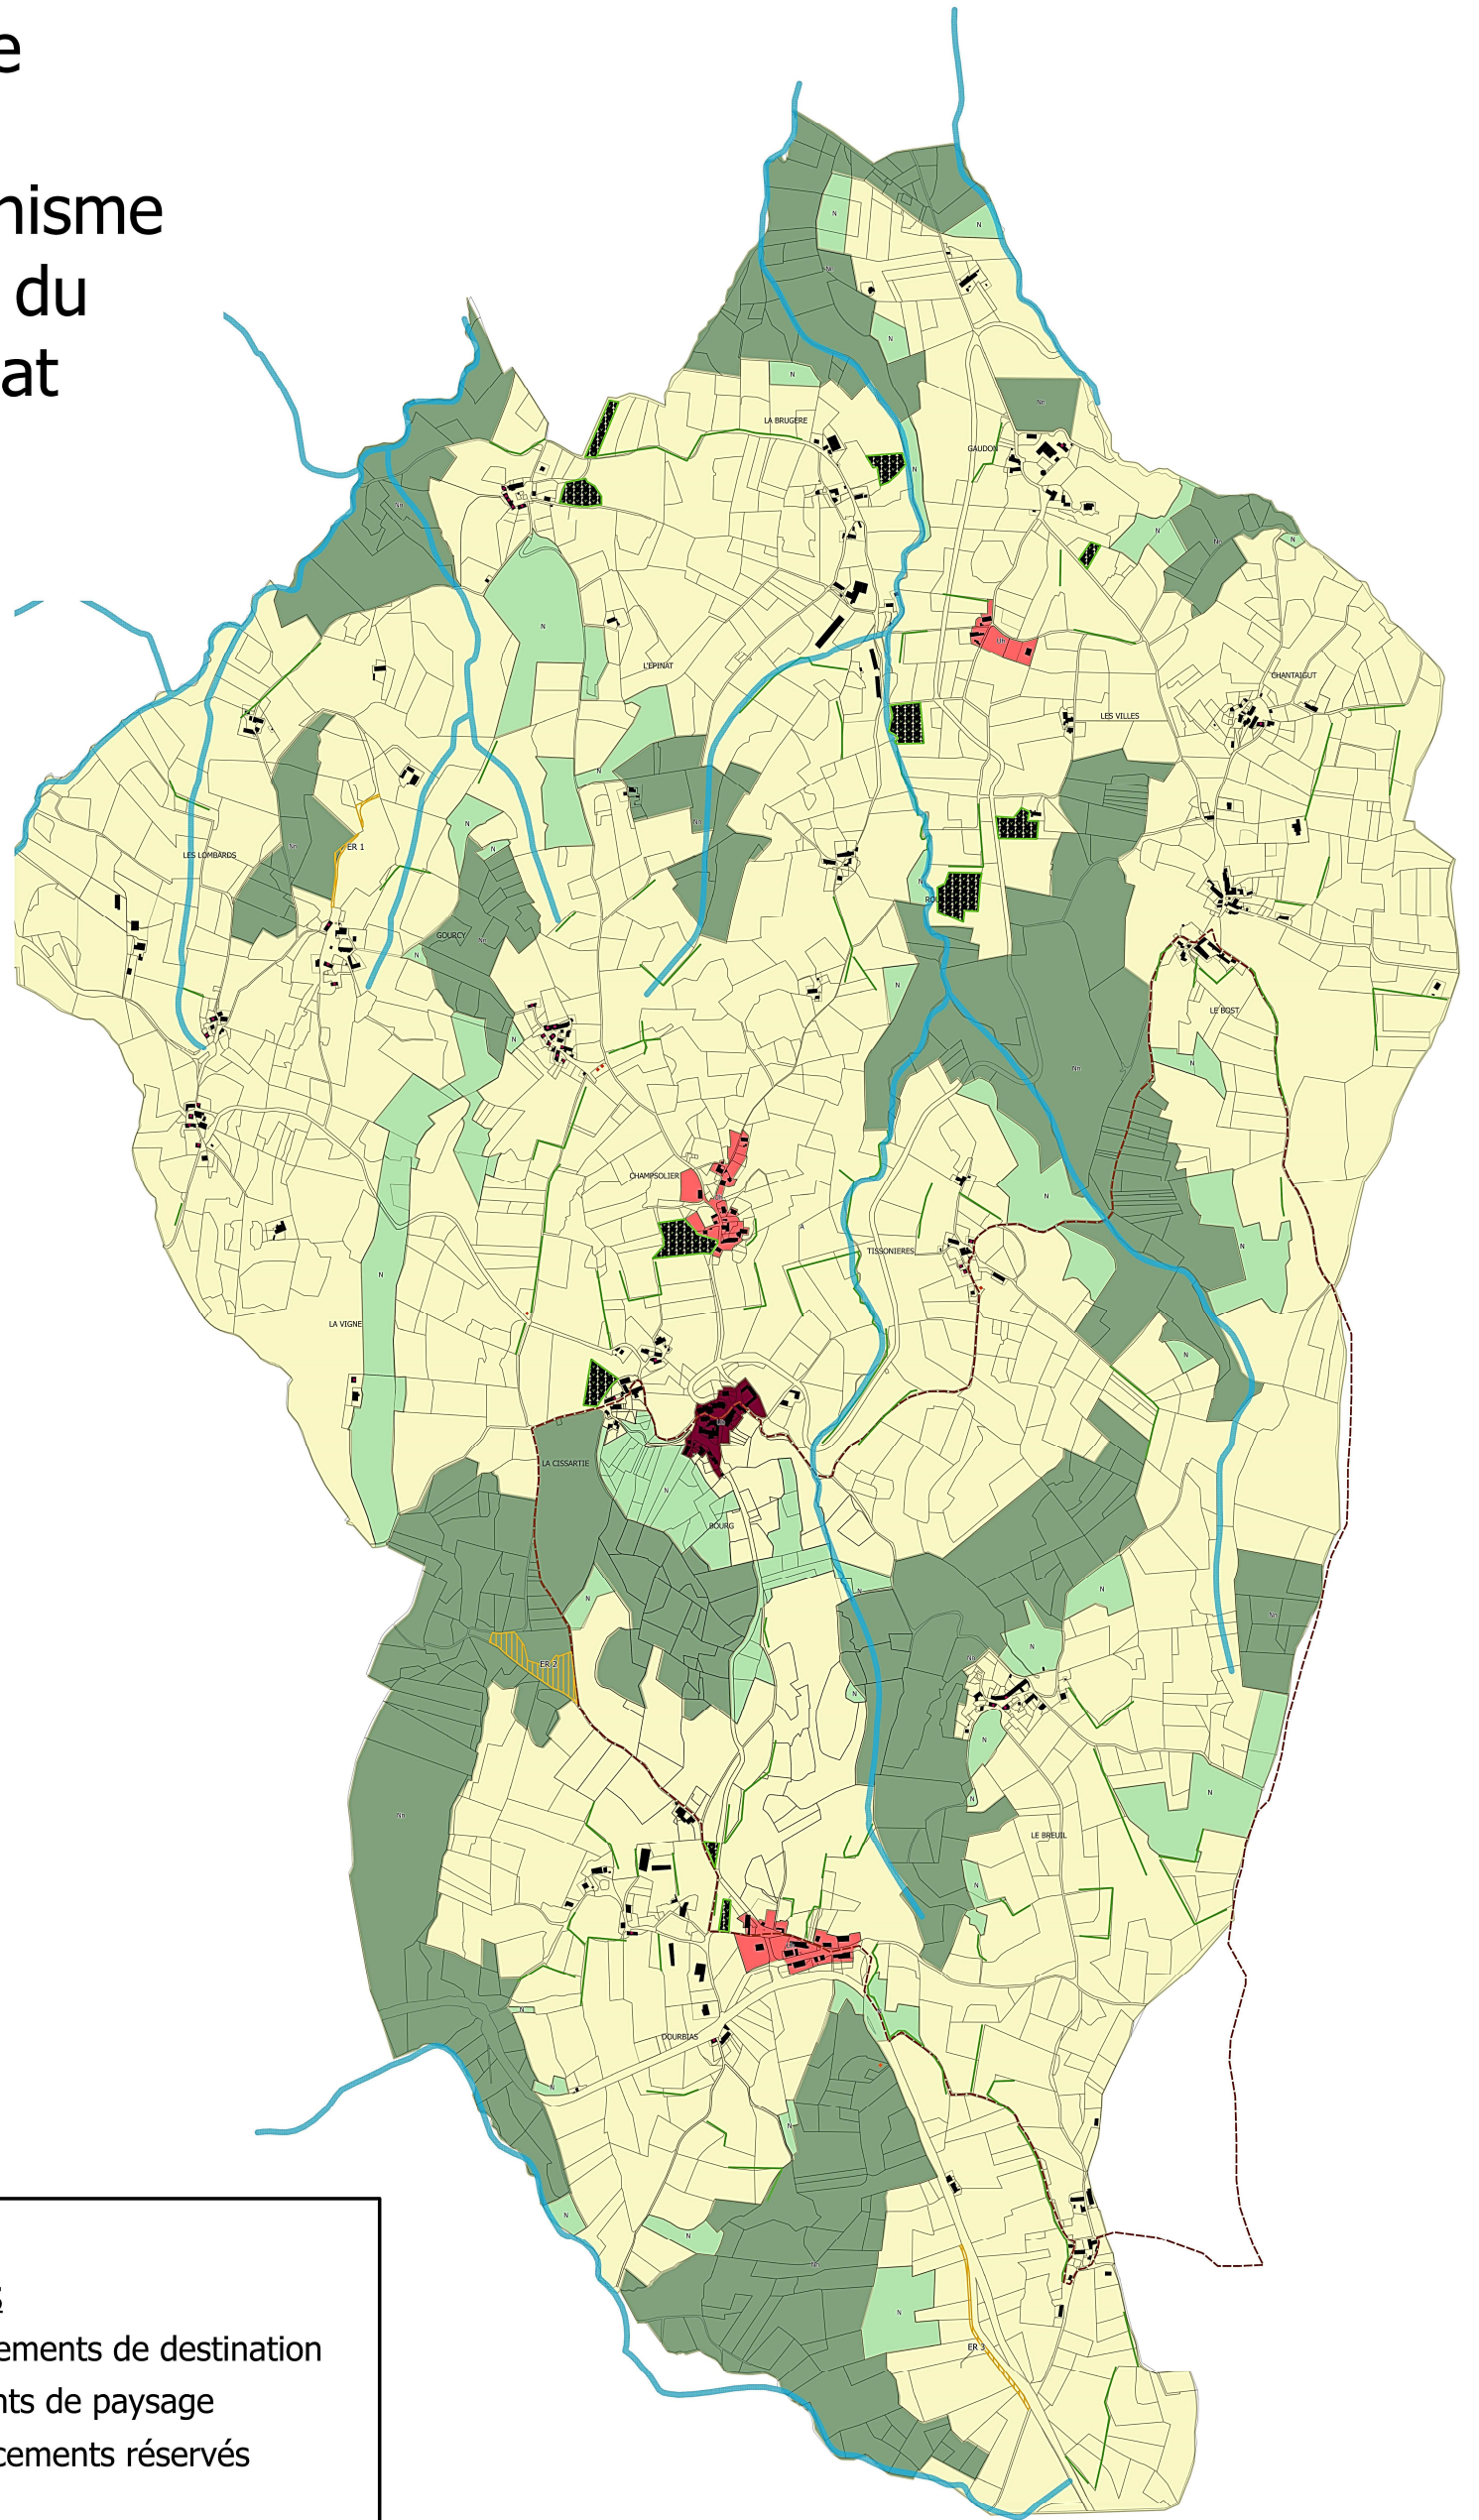

Département du Puy-de-Dôme

Plan Local d'Urbanisme intercommunal du Pays de Cunlhat

CEILLOUX

LEGENDE	
ZONAGE	
	A
	N
	Nn
	Nc
	NL
	Ub
	Uc
	Uh
	Ut
	Ue
	1AUe
PRESCRIPTIONS	
	Changements de destination
	Eléments de paysage
	Emplacements réservés
	OAP
	Terrains cultivés
	Zones humides
	Zones humides
N_PRESCRIPTION_LIN	
	Haies
	Sentiers piétonniers à préserver