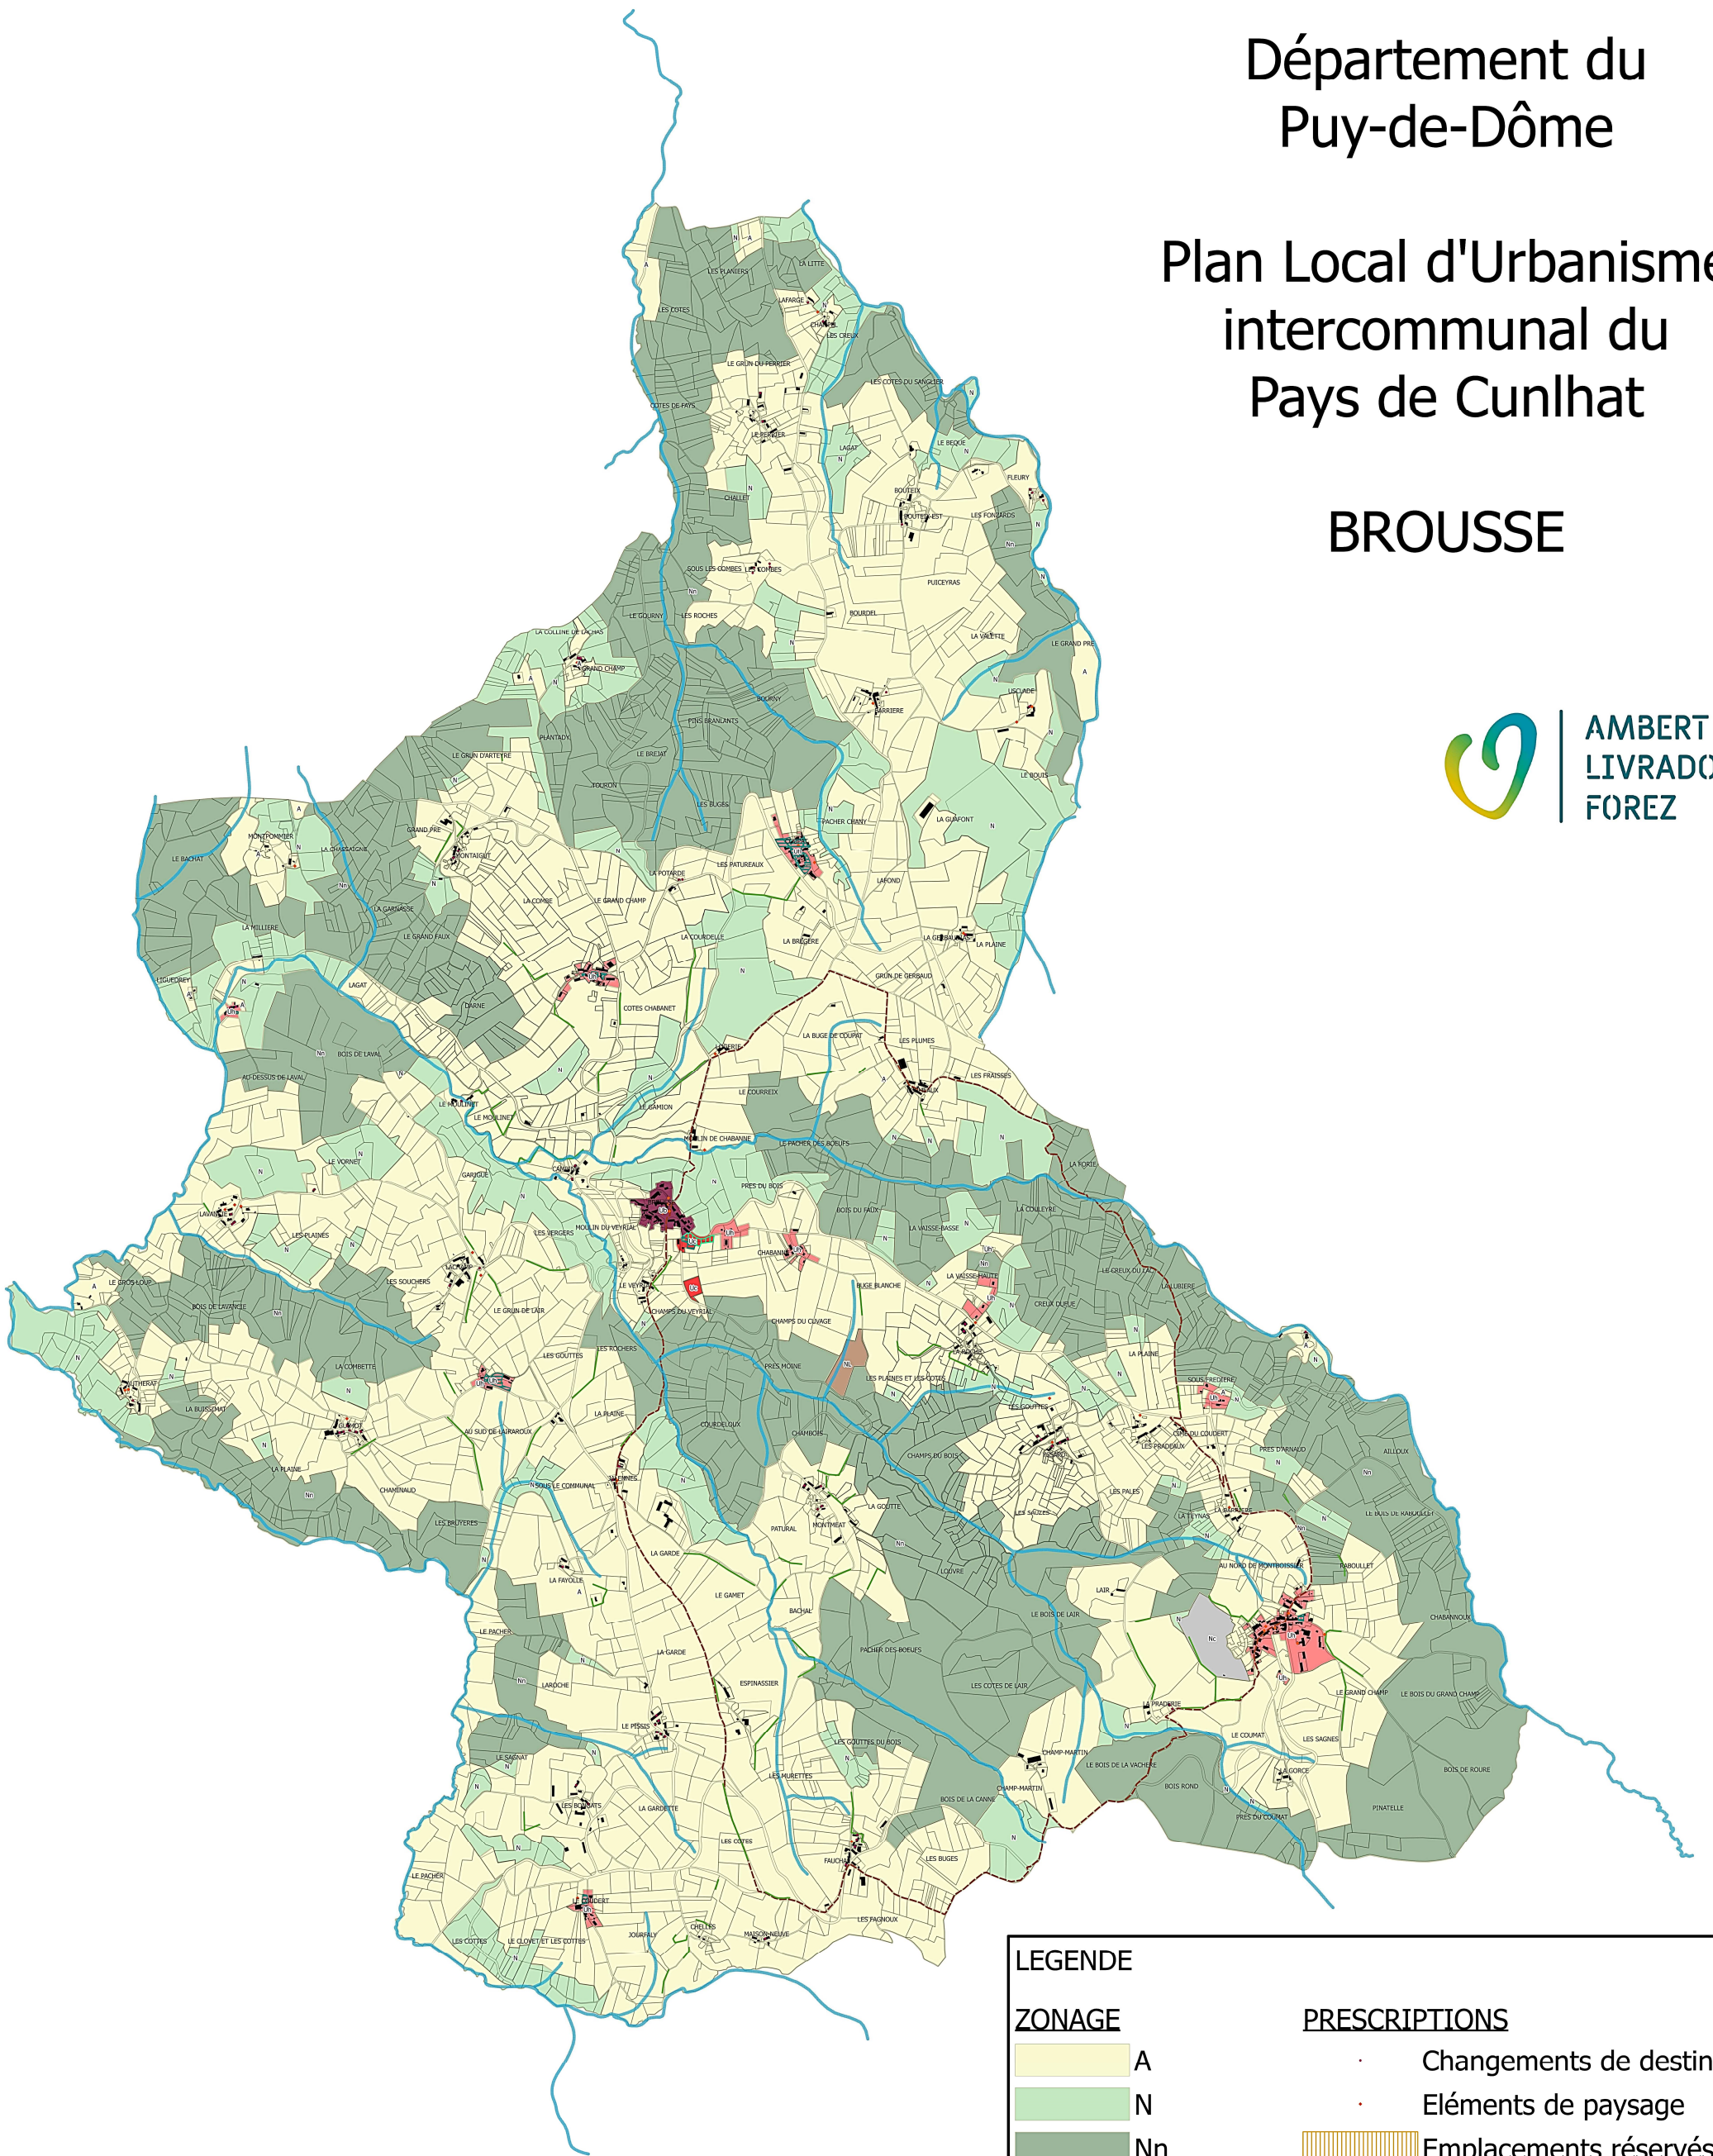

Département du Puy-de-Dôme

Plan Local d'Urbanisme intercommunal du Pays de Cunlhat

AUZELLES

ZONAGE	PRESCRIPTIONS
A	Changements de destination
N	Eléments de paysage
Nn	Emplacements réservés
Nc	OAP
NL	Terrains cultivés
Ub	Zones humides
Uc	Zones humides
Uh	Haies à préserver
Ut	Sentiers piétonniers à préserver
Ue	
1AUe	

Département du Puy-de-Dôme

Plan Local d'Urbanisme intercommunal du Pays de Cunlhat

BROUSSE

0 750 1500 m

LEGENDE

ZONAGE

	A
	N
	Nn
	Nc
	NL
	Ub
	Uc
	Uh
	Ut
	Ue
	1AUe

PRESCRIPTIONS

	Changements de destination
	Éléments de paysage
	Emplacements réservés
	OAP
	Terrains cultivés
	Zones humides
	Zones humides
	Haies à préserver
	Sentiers piétonniers à préserver

Département du Puy-de-Dôme

Département du Puy-de-Dôme

Plan Local d'Urbanisme intercommunal du Pays de Cunlhat

CUNLHAT

AMBERT
LIVRADOIS
FOREZ

LEGENDE	
ZONAGE	PRESCRIPTIONS
A	Changements de destination
N	Éléments de paysage
Nn	Emplacements réservés
Nc	OAP
NL	Terrains cultivés
Ub	Zones humides
Uc	Zones humides
Uh	N_PRESCRIPTION_LIN
Ut	Haies
Ue	Sentiers piétonniers à préserver
1AUe	