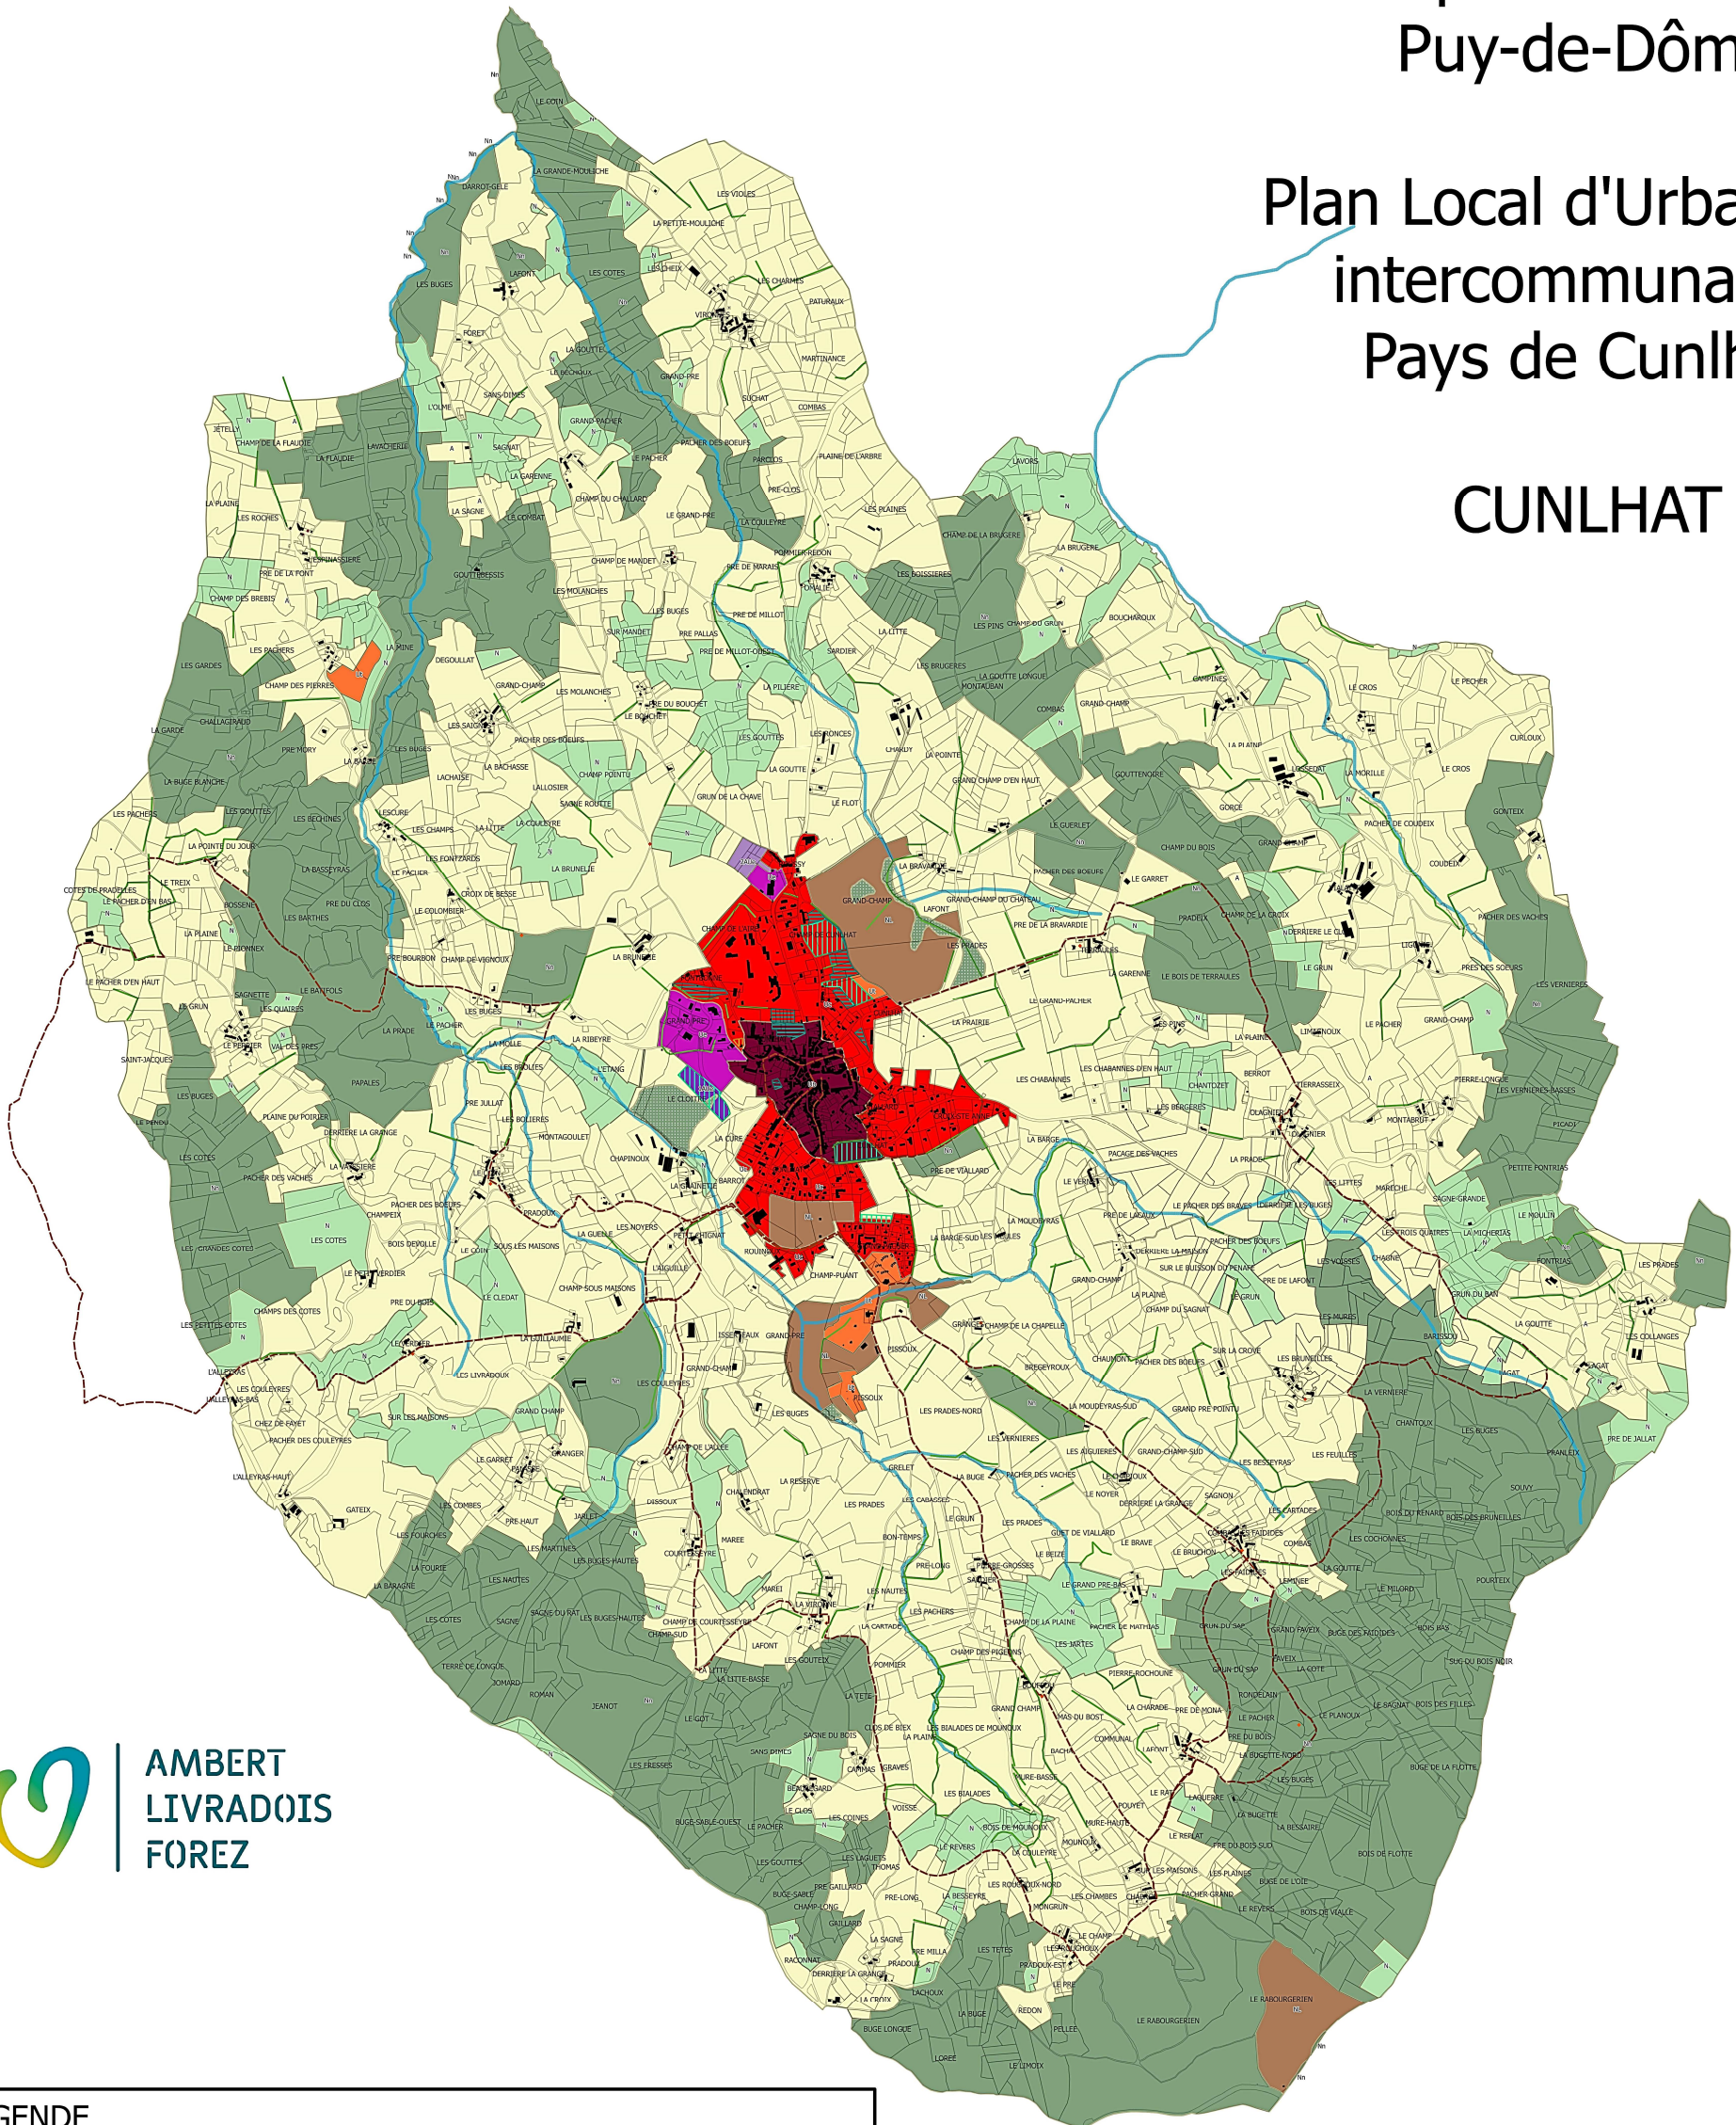

	Changements de destination
	Éléments de paysage
	Emplacements réservés
	OAP
	Terrains cultivés
	Zones humides
	Zones humides
	Haies à préserver
	Sentiers piétonniers à préserver

Département du Puy-de-Dôme

Plan Local d'Urbanisme intercommunal du Pays de Cunlhat

CEILLOUX

LEGENDE	
ZONAGE	
	A
	N
	Nn
	Nc
	NL
	Ub
	Uc
	Uh
	Ut
	Ue
	1AUe
PRESCRIPTIONS	
	Changements de destination
	Eléments de paysage
	Emplacements réservés
	OAP
	Terrains cultivés
	Zones humides
	Zones humides
N_PRESCRIPTION_LIN	
	Haies
	Sentiers piétonniers à préserver

Département du Puy-de-Dôme

Plan Local d'Urbanisme intercommunal du Pays de Cunlhat

CUNLHAT

AMBERT
LIVRADOIS
FOREZ

LEGENDE	
ZONAGE	PRESCRIPTIONS
A	Changements de destination
N	Éléments de paysage
Nn	Emplacements réservés
Nc	OAP
NL	Terrains cultivés
Ub	Zones humides
Uc	Zones humides
Uh	N_PRESCRIPTION_LIN
Ut	Haies
Ue	Sentiers piétonniers à préserver
1AUe	

0 750 1500 m

Département du Puy-de-Dôme

Plan Local d'Urbanisme intercommunal du Pays de Cunlhat

DOMAIZE

AMBERT
LIVRADOIS
FOREZ

LEGENDE

ZONAGE

	A
	N
	Nn
	Nc
	NL
	Ub
	Uc
	Uh
	Ut
	Ue
	1AUe