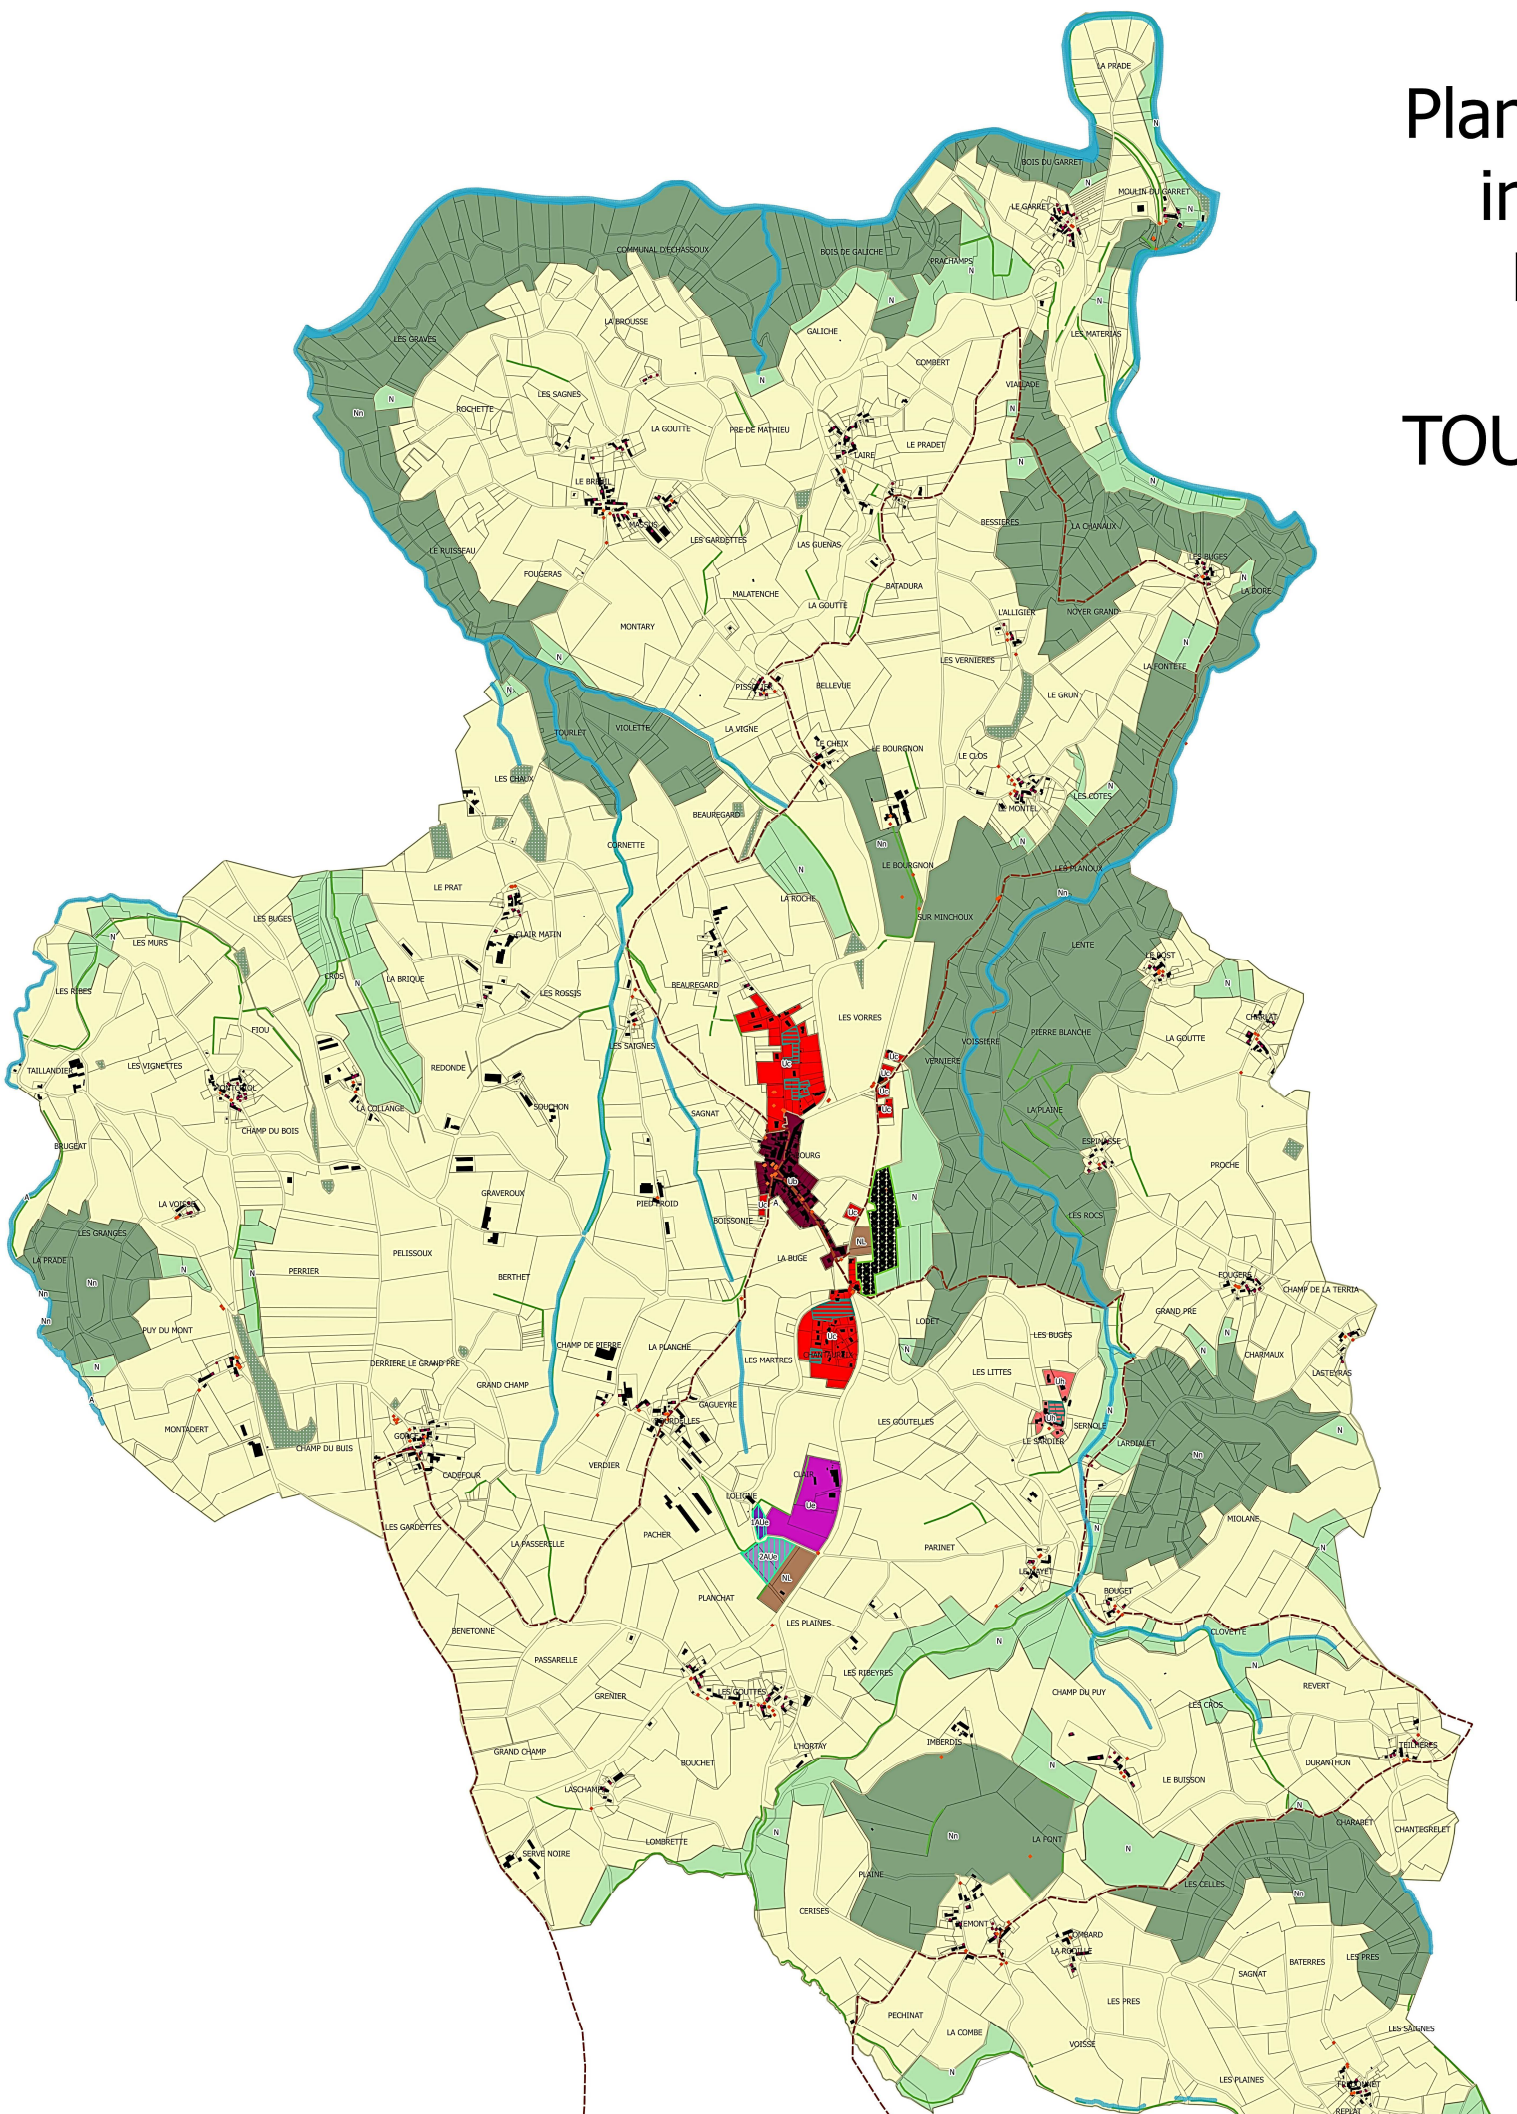

Département du Puy-de-Dôme

Plan Local d'Urbanisme intercommunal du Pays de Cunlhat

TOURS-SUR-MEYMONT

LEGENDE	
ZONAGE	PRESCRIPTIONS
A	Changements de destination
N	Éléments de paysage
Nn	Emplacements réservés
Nc	OAP
NL	Terrains cultivés
Ub	Zones humides
Uc	Zones humides
Uh	N_PRESCRIPTION_LIN
Ut	Haies
Ue	Sentiers piétonniers à préserver
1AUe