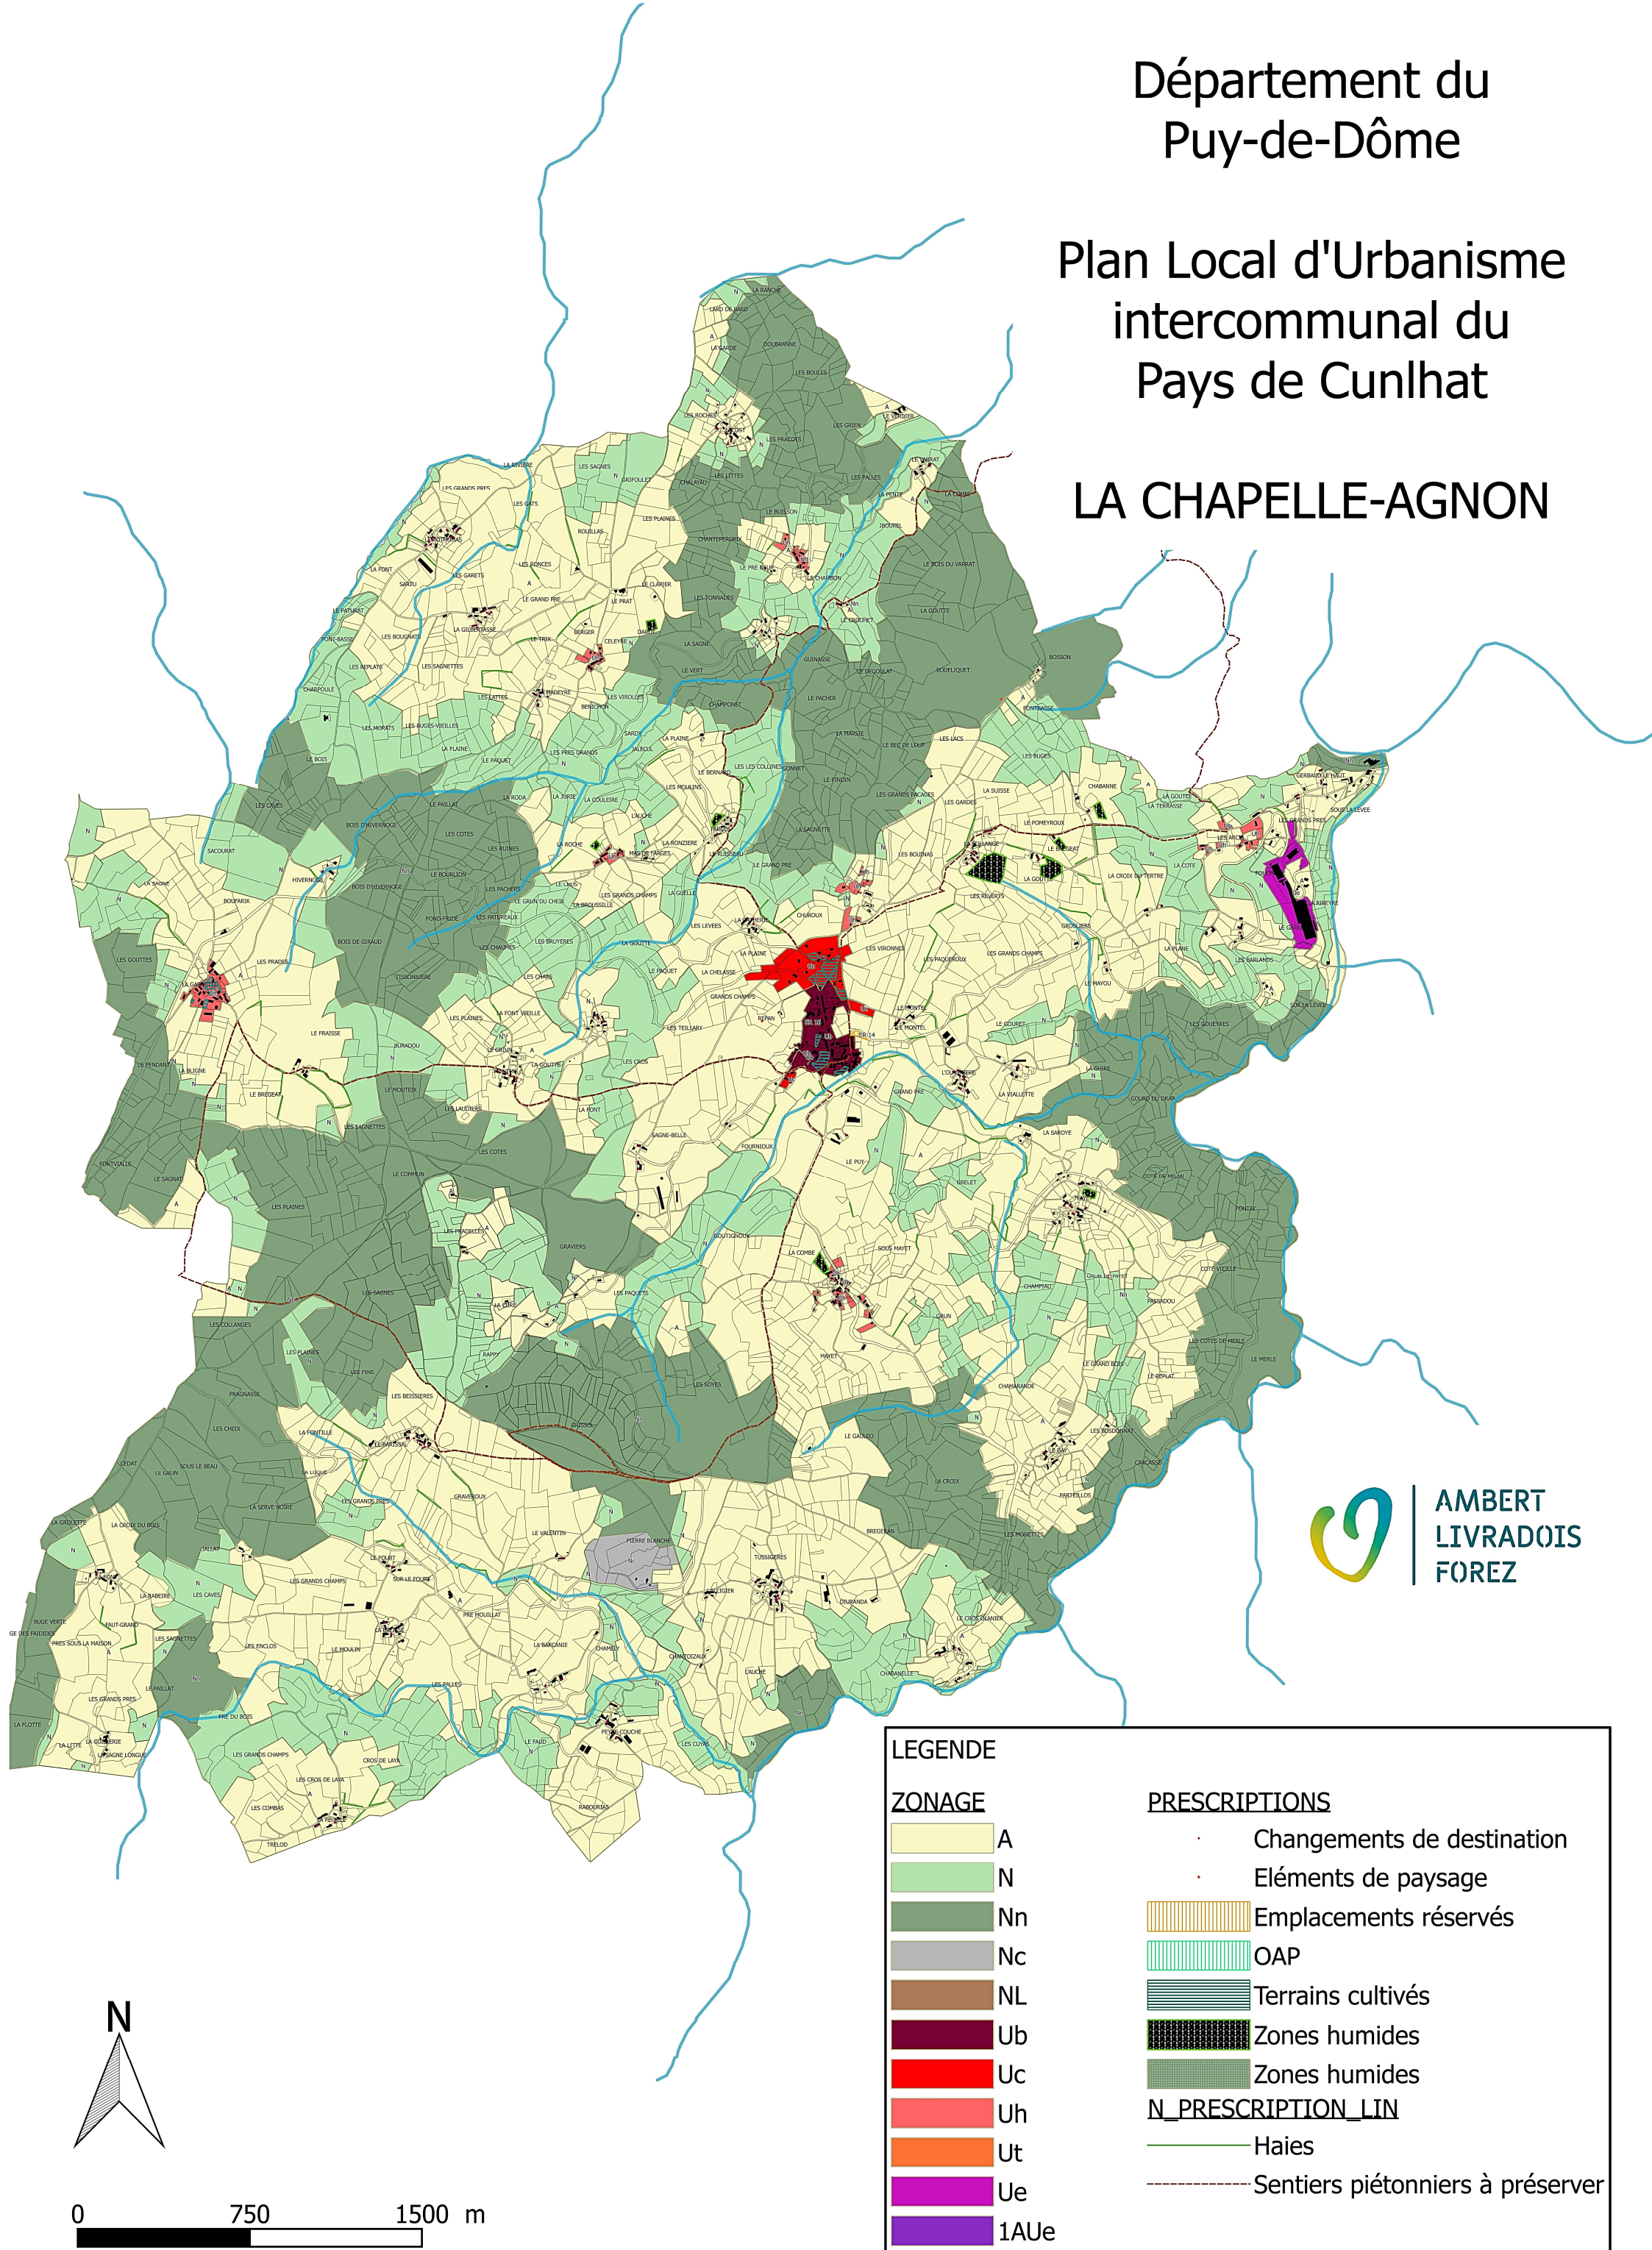

Département du Puy-de-Dôme

Plan Local d'Urbanisme intercommunal du Pays de Cunlhat

LA CHAPELLE-AGNON

LEGENDE	
ZONAGE	
	A
	N
	Nn
	Nc
	NL
	Ub
	Uc
	Uh
	Ut
	Ue
	1AUe
PRESCRIPTIONS	
	Changements de destination
	Éléments de paysage
	Emplacements réservés
	OAP
	Terrains cultivés
	Zones humides
	Zones humides
N Prescription LIN	
	Haies
	Sentiers piétonniers à préserver