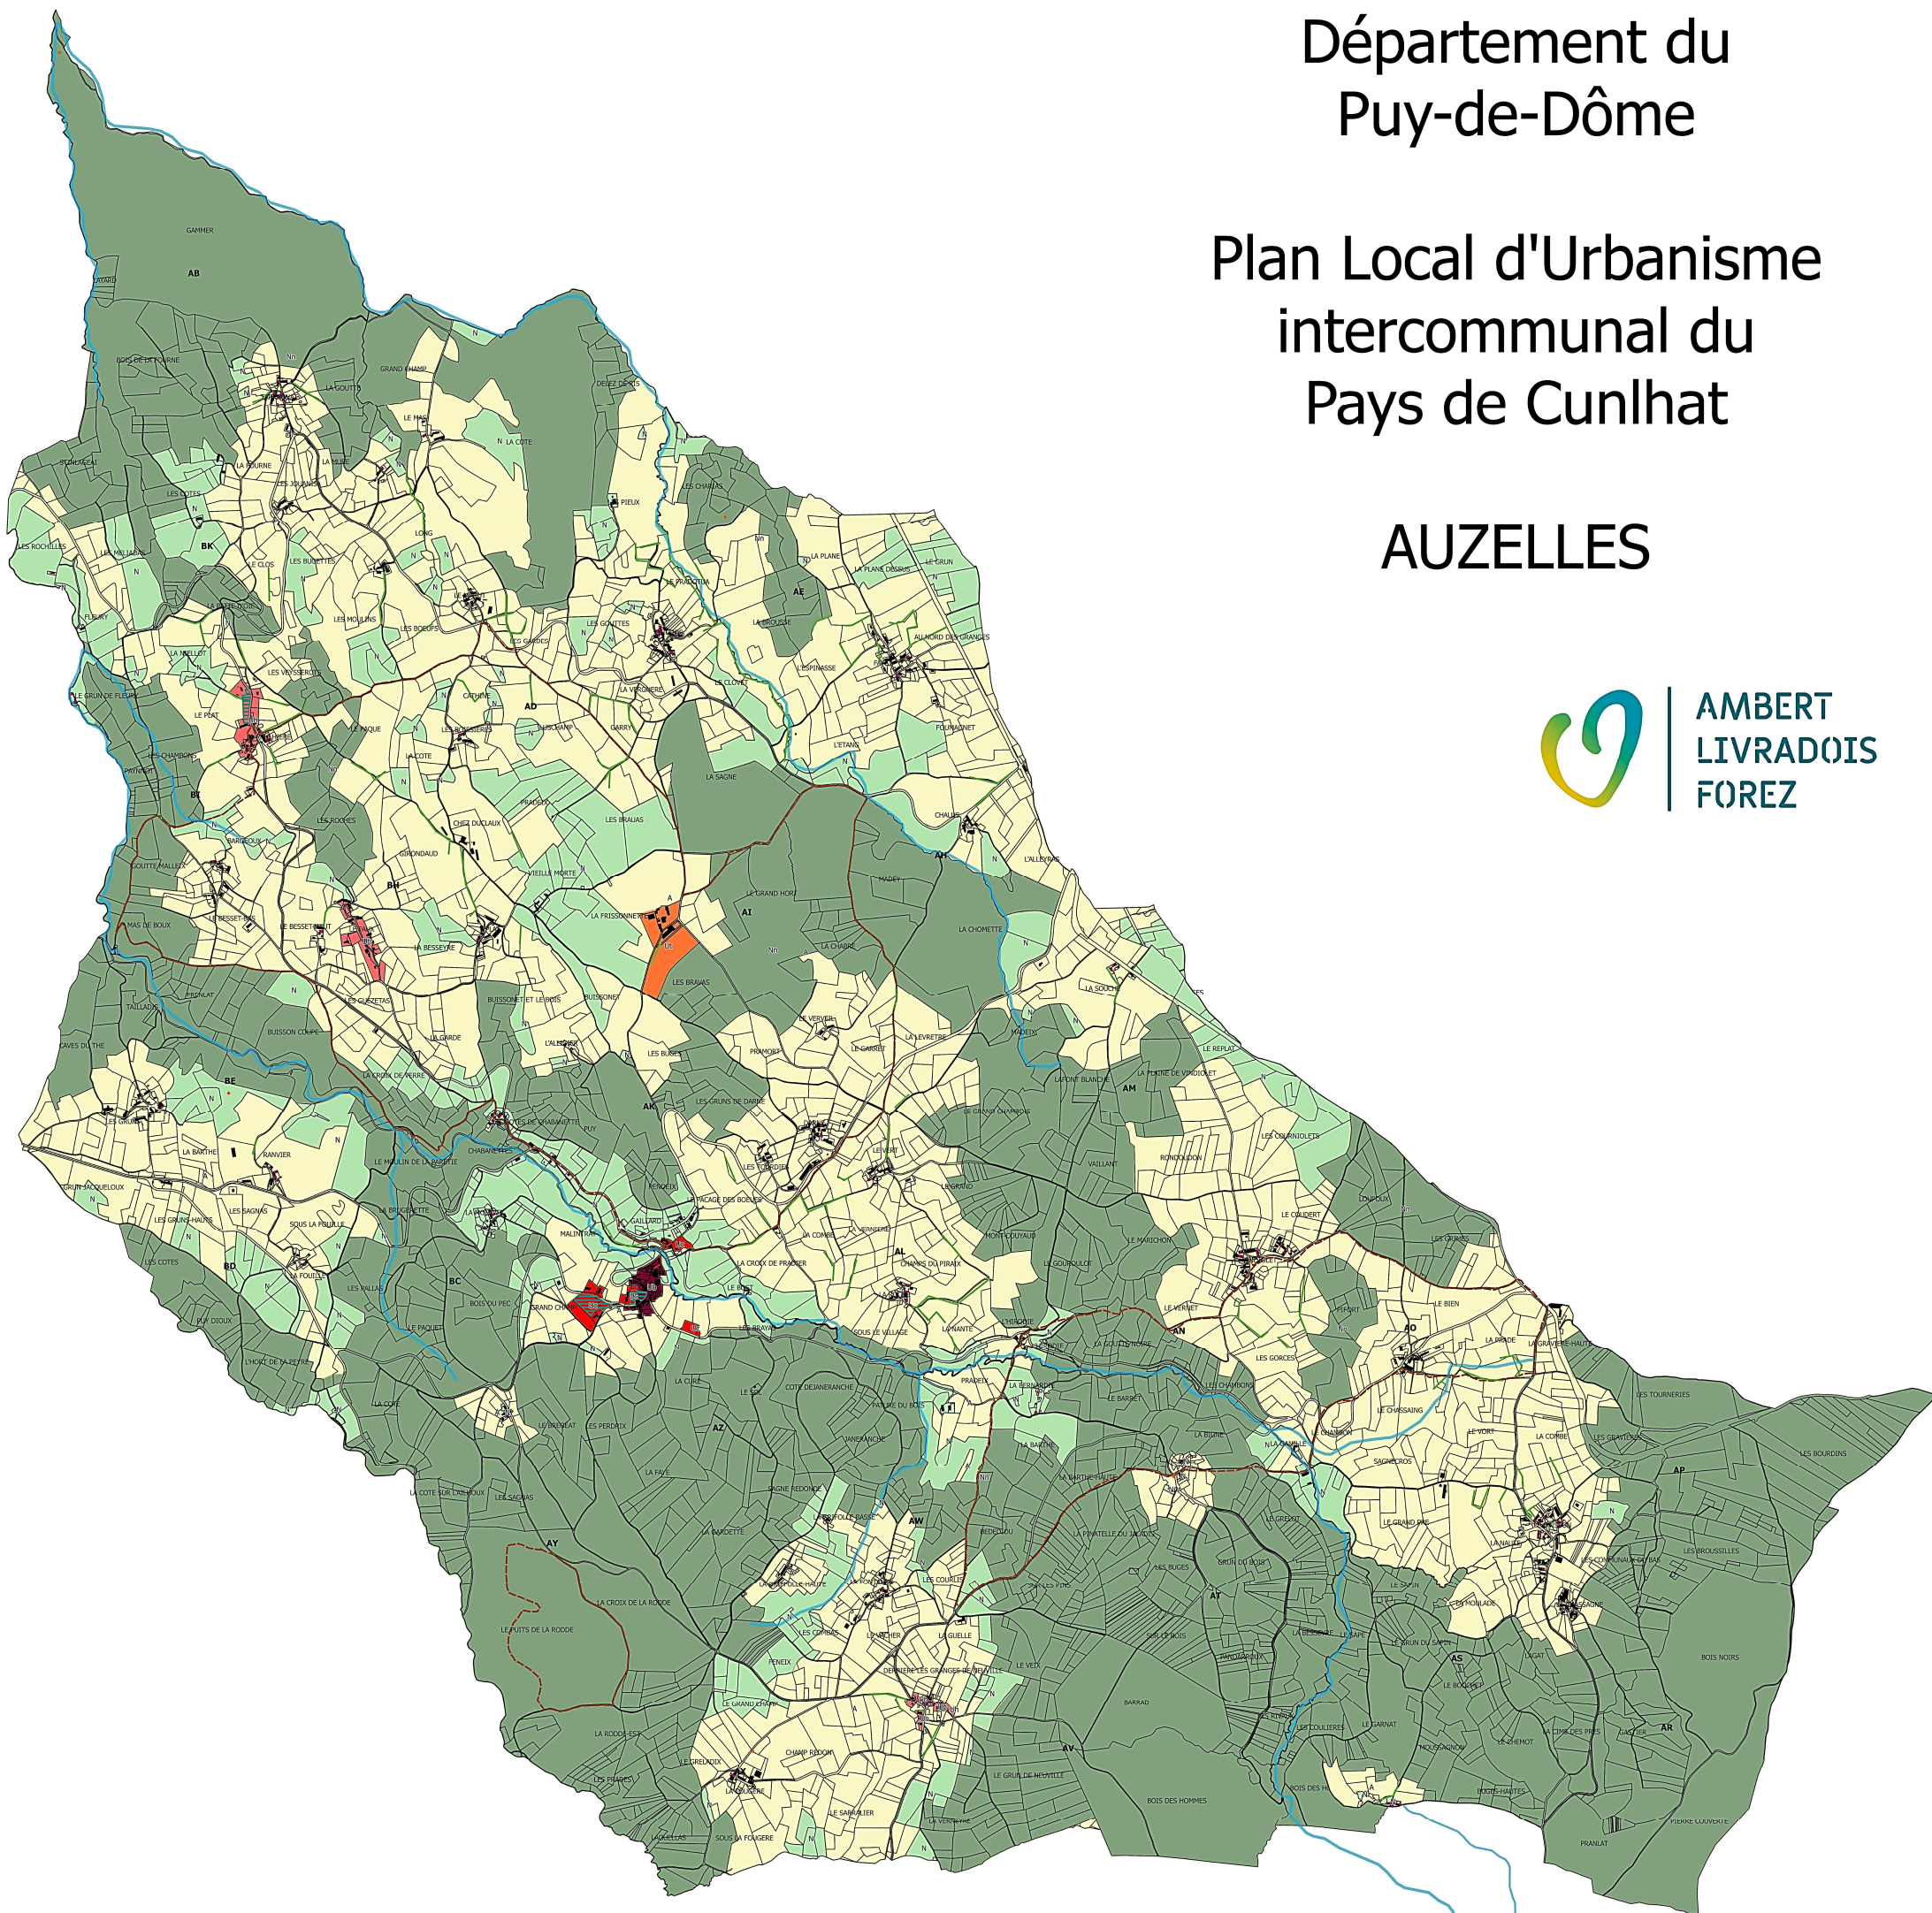

Département du Puy-de-Dôme

Plan Local d'Urbanisme intercommunal du Pays de Cunlhat

AUZELLES

ZONAGE	PRESCRIPTIONS
A	Changements de destination
N	Eléments de paysage
Nn	Emplacements réservés
Nc	OAP
NL	Terrains cultivés
Ub	Zones humides
Uc	Zones humides
Uh	Haies à préserver
Ut	Sentiers piétonniers à préserver
Ue	
1AUe	

Département du Puy-de-Dôme

Plan Local d'Urbanisme intercommunal du Pays de Cunlhat

BROUSSE

0 750 1500 m

LEGENDE

ZONAGE

	A
	N
	Nn
	Nc
	NL
	Ub
	Uc
	Uh
	Ut
	Ue
	1AUe

PRESCRIPTIONS

	Changements de destination
	Éléments de paysage
	Emplacements réservés
	OAP
	Terrains cultivés
	Zones humides
	Zones humides
	Haies à préserver
	Sentiers piétonniers à préserver

Département du Puy-de-Dôme

Département du Puy-de-Dôme

Plan Local d'Urbanisme intercommunal du Pays de Cunlhat

CUNLHAT

AMBERT
LIVRADOIS
FOREZ

LEGENDE	
ZONAGE	PRESCRIPTIONS
A	Changements de destination
N	Éléments de paysage
Nn	Emplacements réservés
Nc	OAP
NL	Terrains cultivés
Ub	Zones humides
Uc	Zones humides
Uh	N_PRESCRIPTION_LIN
Ut	Haies
Ue	Sentiers piétonniers à préserver
1AUe	