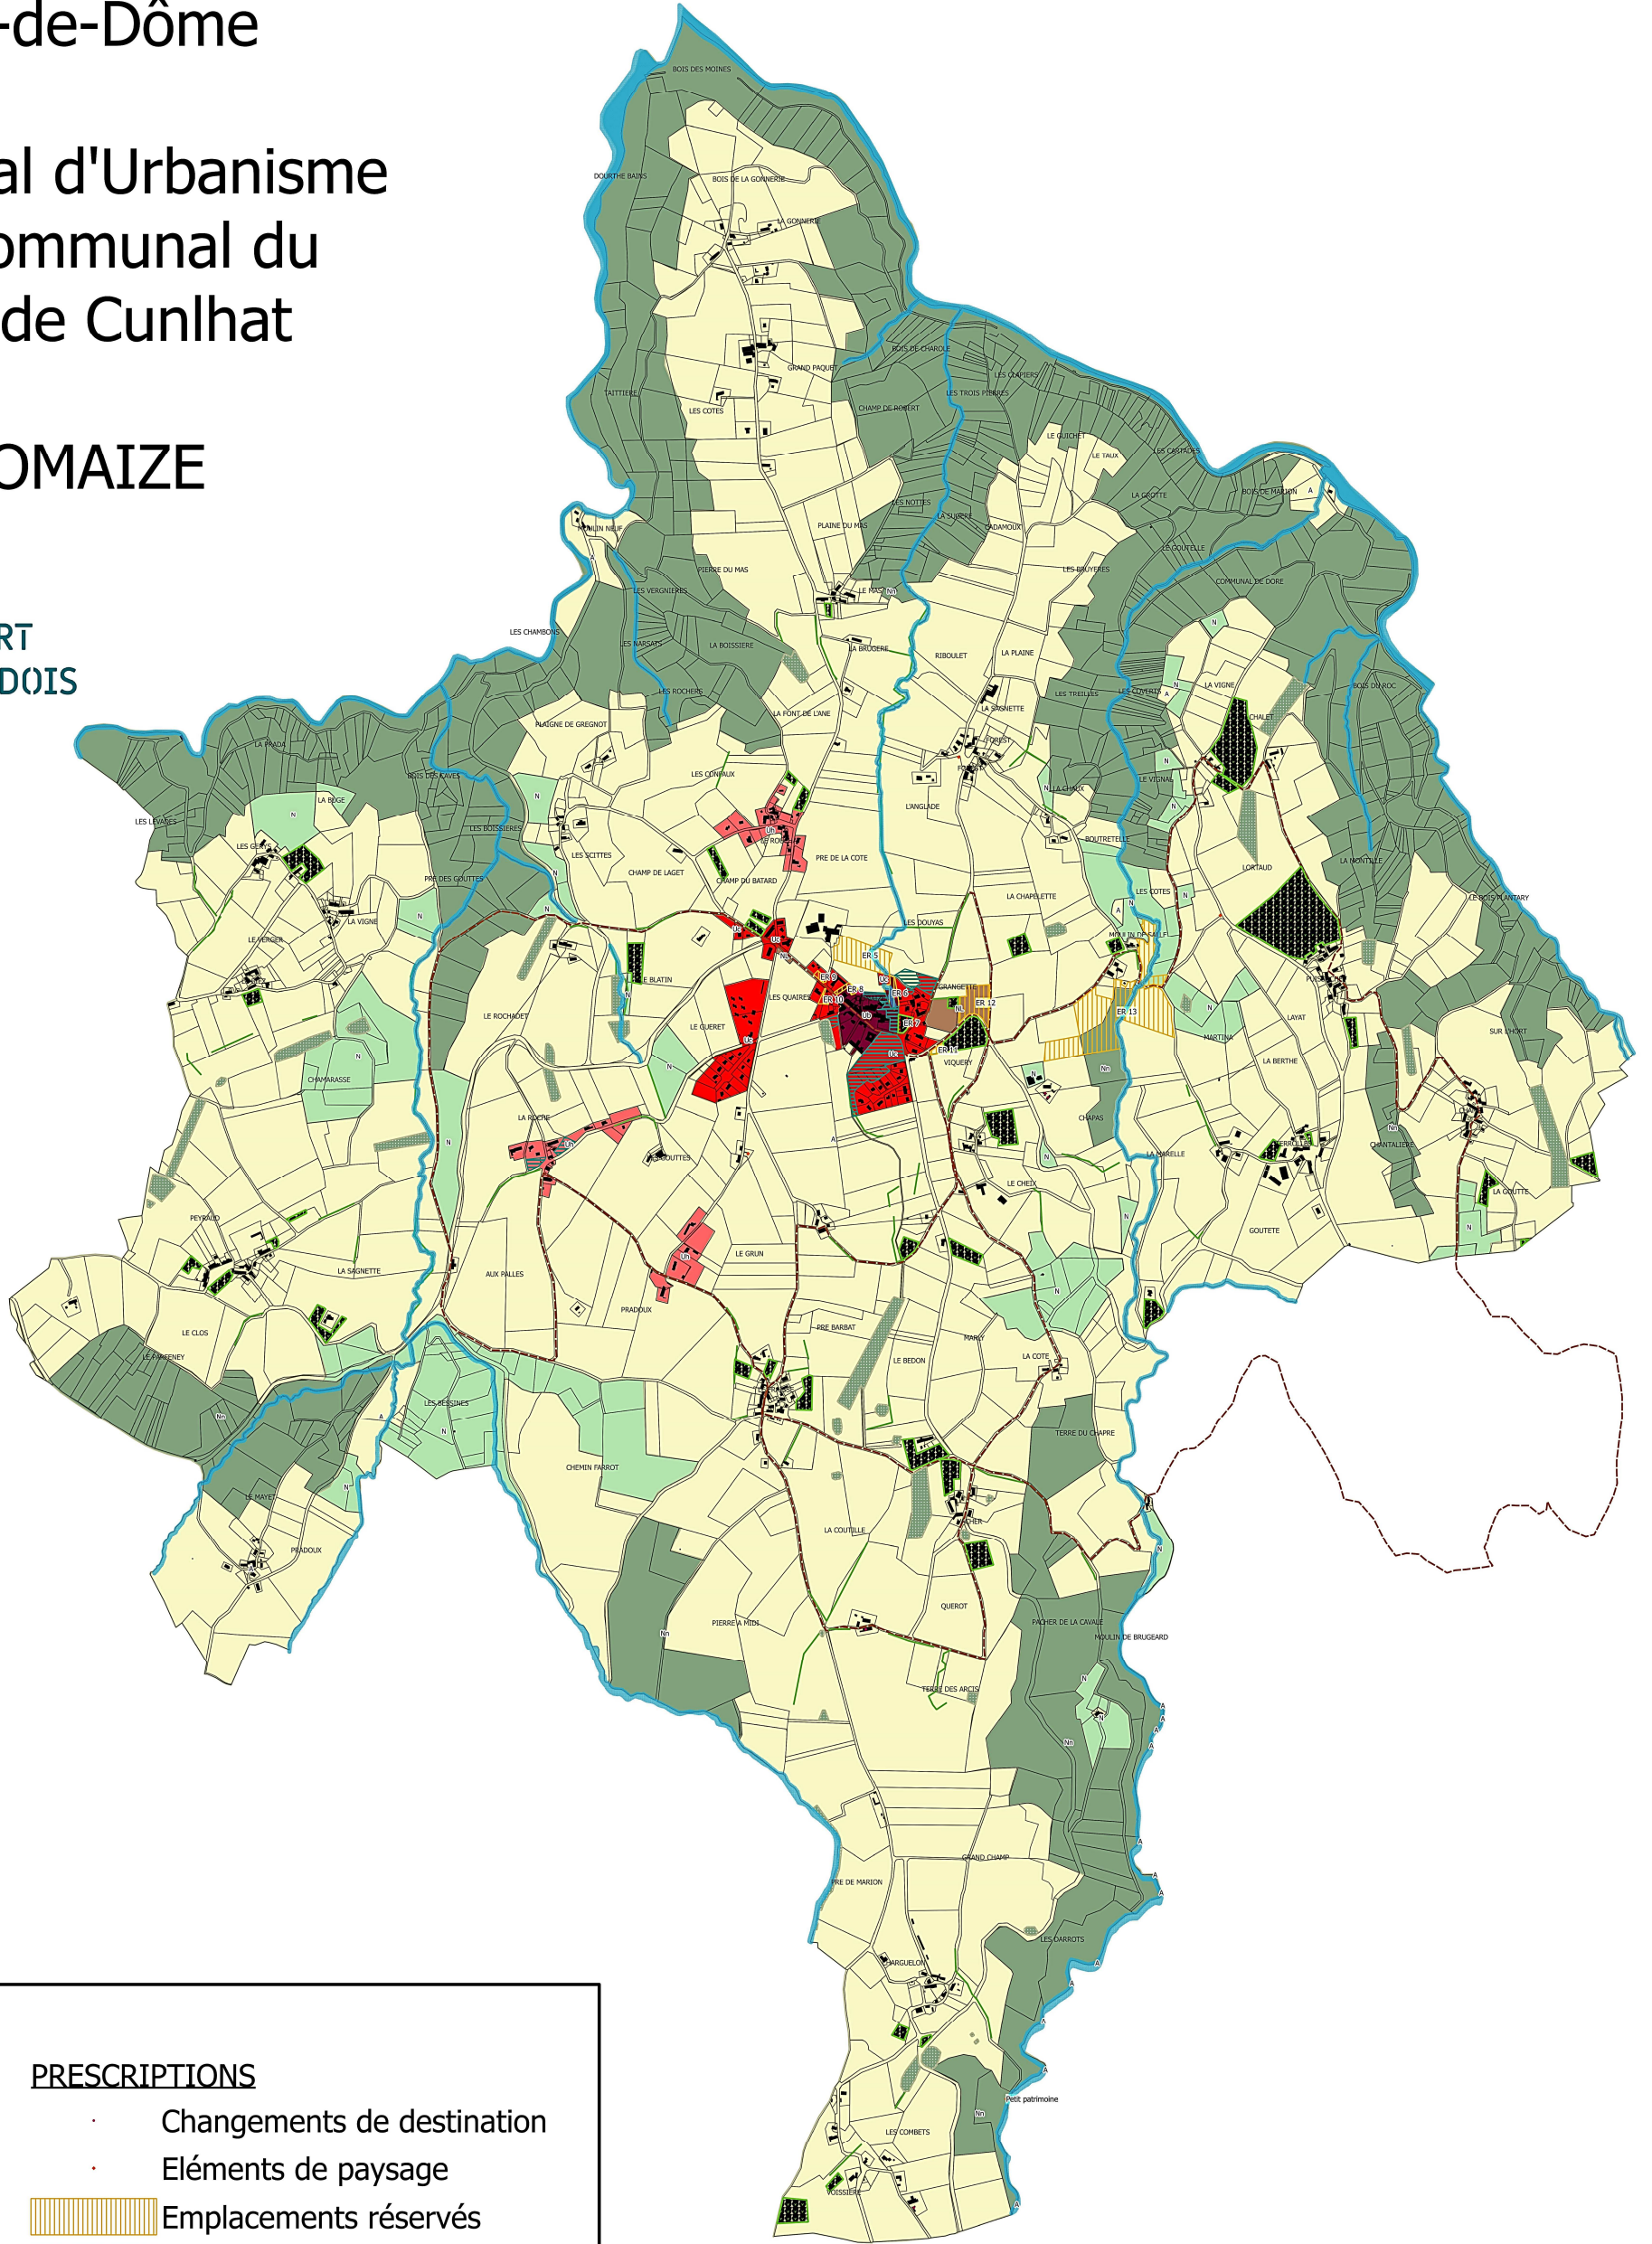

Département du Puy-de-Dôme

Plan Local d'Urbanisme intercommunal du Pays de Cunlhat

AUZELLES

ZONAGE	PRESCRIPTIONS
A	Changements de destination
N	Eléments de paysage
Nn	Emplacements réservés
Nc	OAP
NL	Terrains cultivés
Ub	Zones humides
Uc	Zones humides
Uh	Haies à préserver
Ut	Sentiers piétonniers à préserver
Ue	
1AUe	

Département du Puy-de-Dôme

Plan Local d'Urbanisme intercommunal du Pays de Cunlhat

BROUSSE

0 750 1500 m

LEGENDE

ZONAGE

	A
	N
	Nn
	Nc
	NL
	Ub
	Uc
	Uh
	Ut
	Ue
	1AUe

PRESCRIPTIONS

Département du Puy-de-Dôme

Plan Local d'Urbanisme intercommunal du Pays de Cunlhat

CUNLHAT

AMBERT
LIVRADOIS
FOREZ

LEGENDE	
ZONAGE	PRESCRIPTIONS
A	Changements de destination
N	Éléments de paysage
Nn	Emplacements réservés
Nc	OAP
NL	Terrains cultivés
Ub	Zones humides
Uc	Zones humides
Uh	N_PRESCRIPTION_LIN
Ut	Haies
Ue	Sentiers piétonniers à préserver
1AUe	

0 750 1500 m

Département du Puy-de-Dôme

Plan Local d'Urbanisme intercommunal du Pays de Cunlhat

DOMAIZE

AMBERT
LIVRADOIS
FOREZ

LEGENDE

ZONAGE

	A
	N
	Nn
	Nc
	NL
	Ub
	Uc
	Uh
	Ut
	Ue
	1AUe