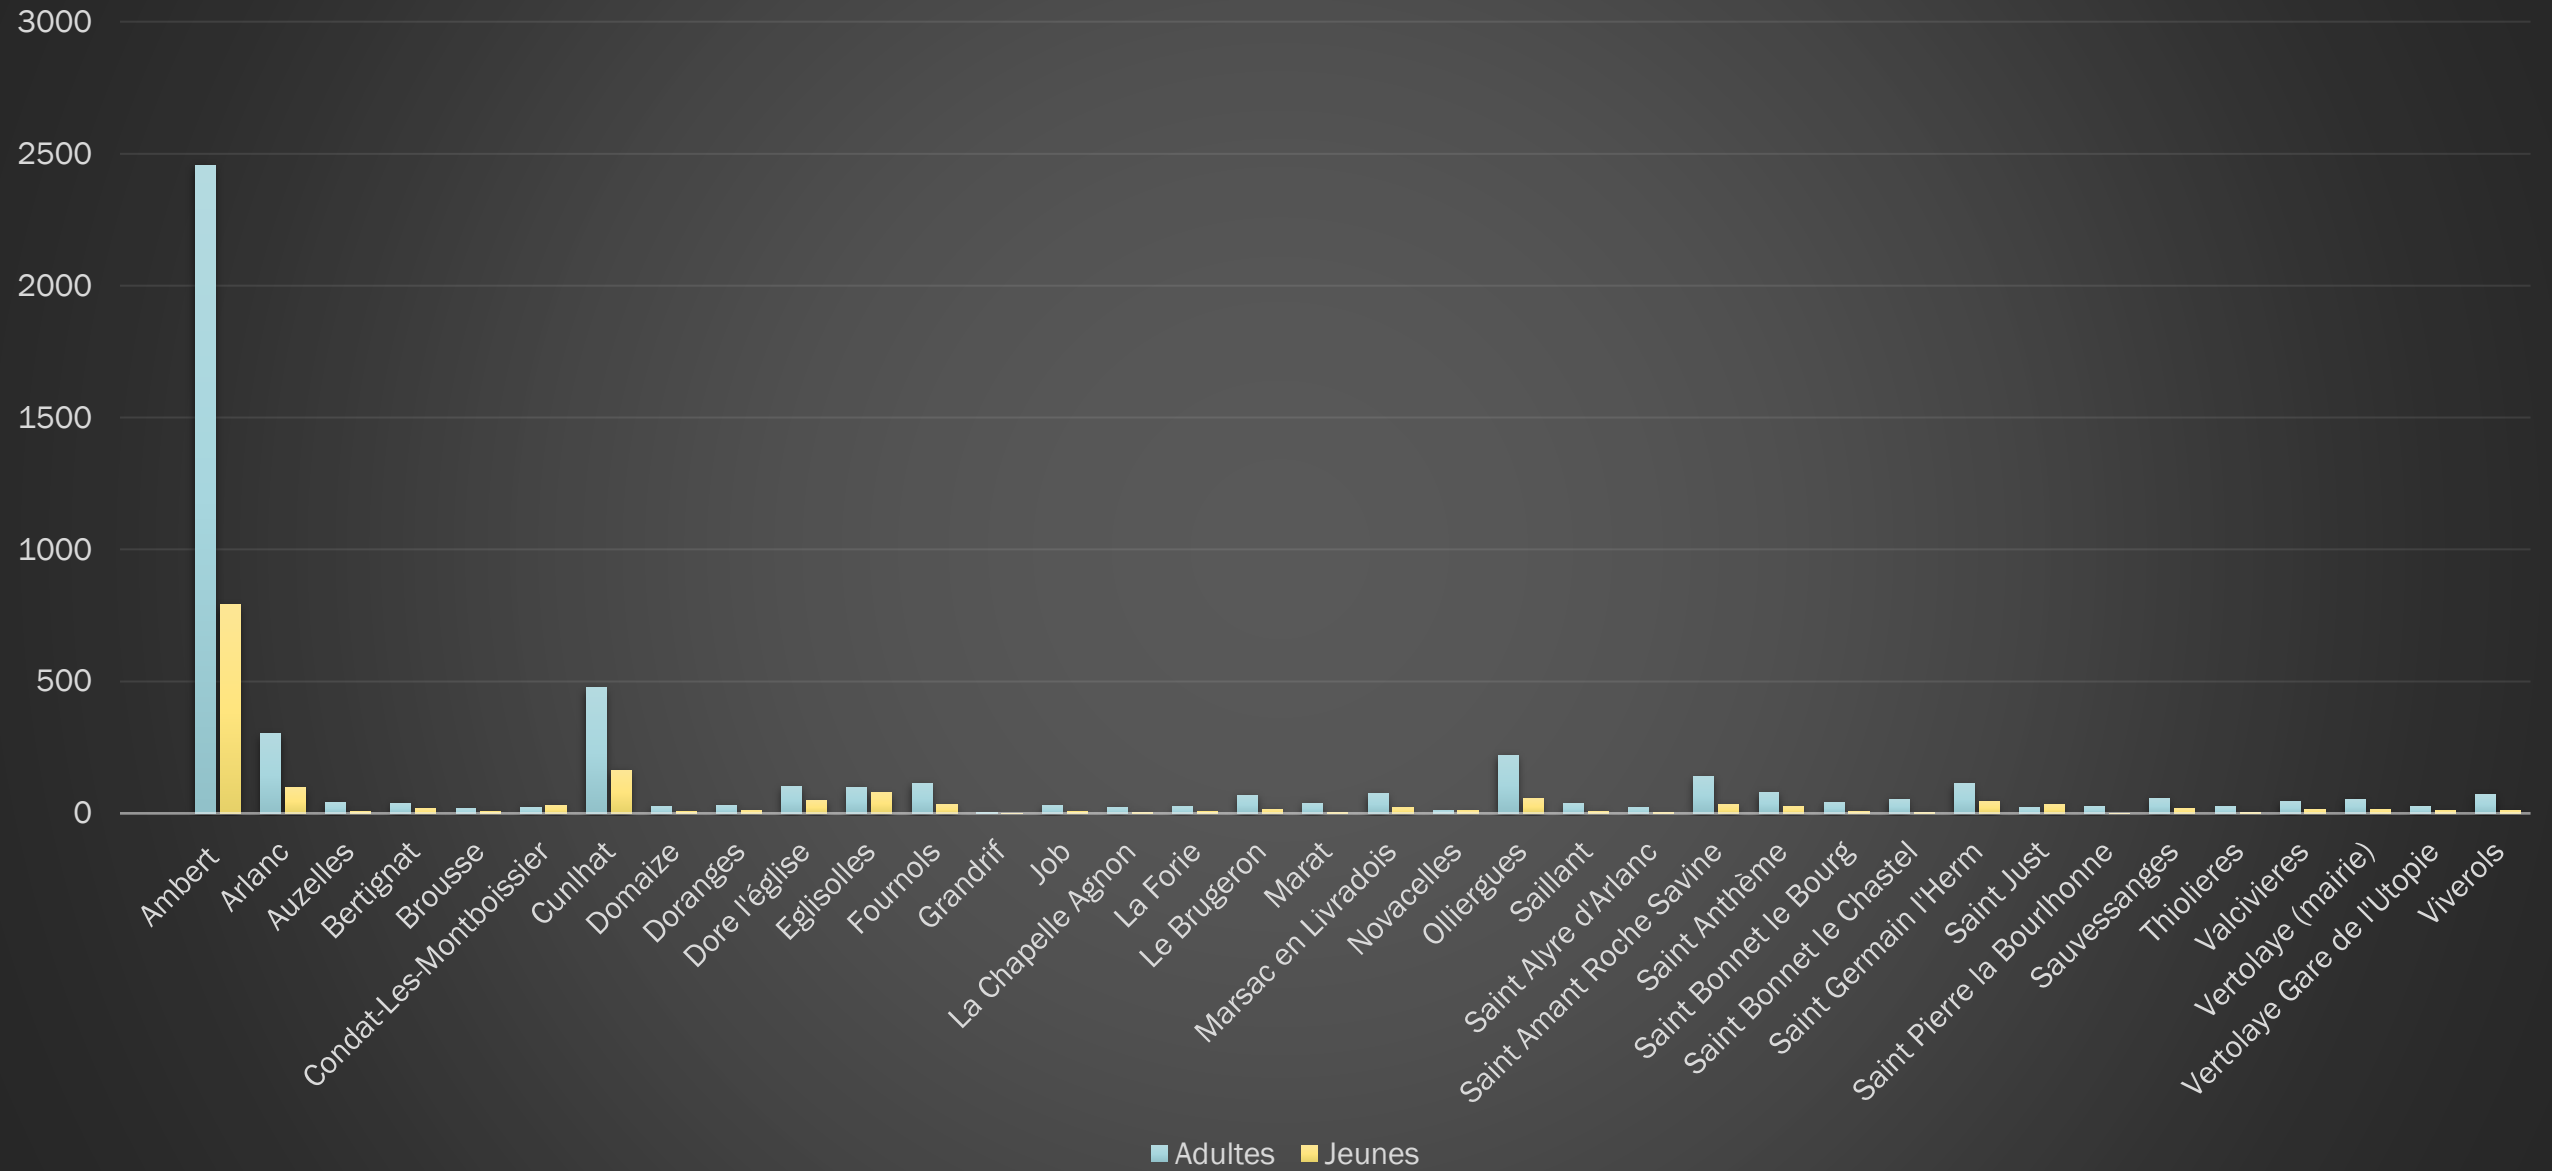

Heureusement, le réseau des médiathèques est aussi composé de 30 médiathèques de proximité qui servent de relais.

Mais d'où viennent les adhérent.e.s ?

5338 adhérent.e.s sont réparti.e.s sur tout le territoire avec une concentration plus importante dans les communes les plus peuplées.

Sans surprise, c'est Ambert qui concentre une large partie des inscrits (1318 adultes et 506 jeunes).

A l'heure actuelle, le logiciel professionnel de gestion des médiathèques ne permet pas d'identifier les déplacements entre médiathèques réalisés par un adhérent.

Répartition des usagers sur le territoire d'ALF - 2023

Nombre d'usager par km²

Répartition des inscrits par médiathèques - 2023

Répartition des inscrits par tranche d'âge - 2023

Chiffres Clés 2023

Plusieurs indicateurs montrent que l'activité des médiathèques est en augmentation par rapport à 2022

- +7,4% d'emprunts de documents
- + 5,7 % d'inscrits
- + 13,2% de réservations
- + 16,8% de participation aux actions culturelles

Les actions culturelles organisées en 2023

Temps Forts 2023

La nuit de la lecture