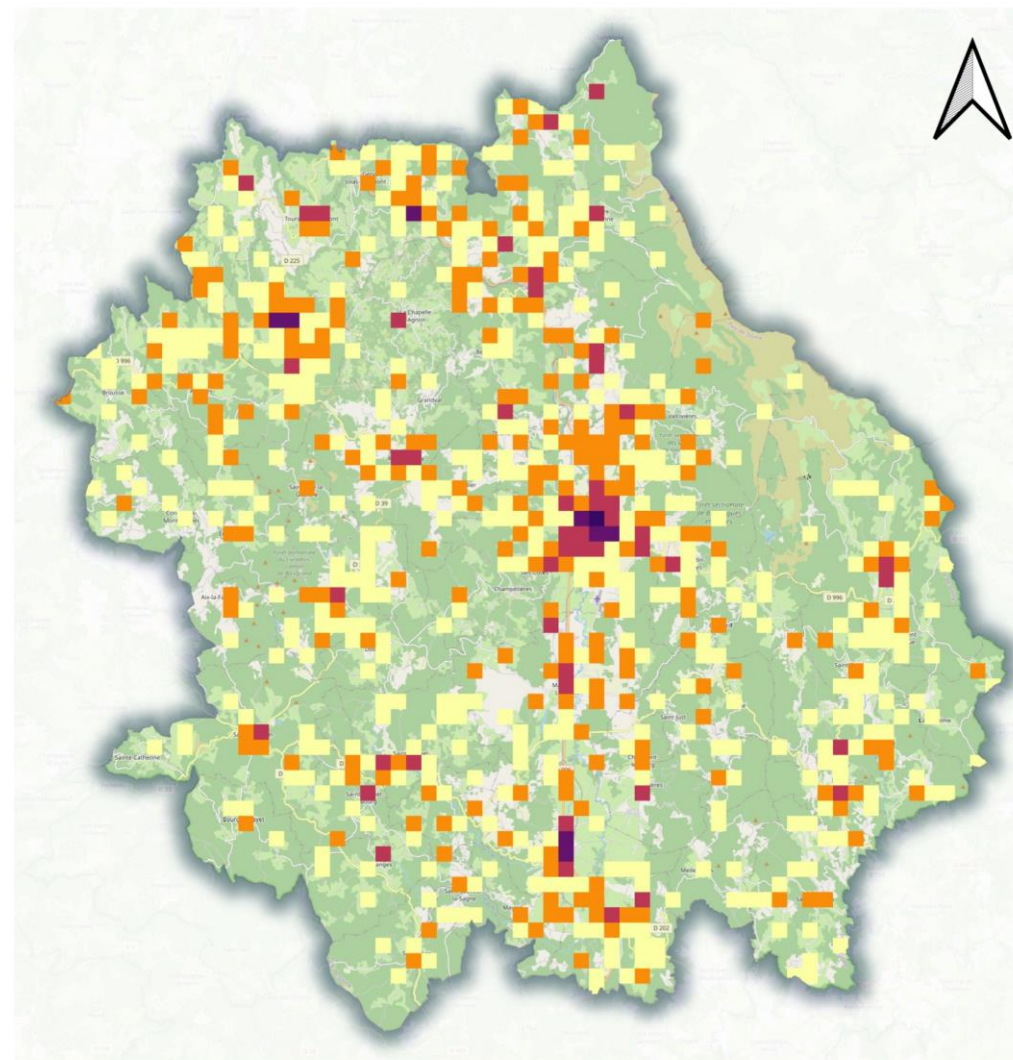

Mais d'où viennent les adhérent.e.s ?

5338 adhérent.e.s sont réparti.e.s sur tout le territoire avec une concentration plus importante dans les communes les plus peuplées.

Sans surprise, c'est Ambert qui concentre une large partie des inscrits (1318 adultes et 506 jeunes).

A l'heure actuelle, le logiciel professionnel de gestion des médiathèques ne permet pas d'identifier les déplacements entre médiathèques réalisés par un adhérent.

Répartition des usagers sur le territoire d'ALF - 2023

Nombre d'usager par km²