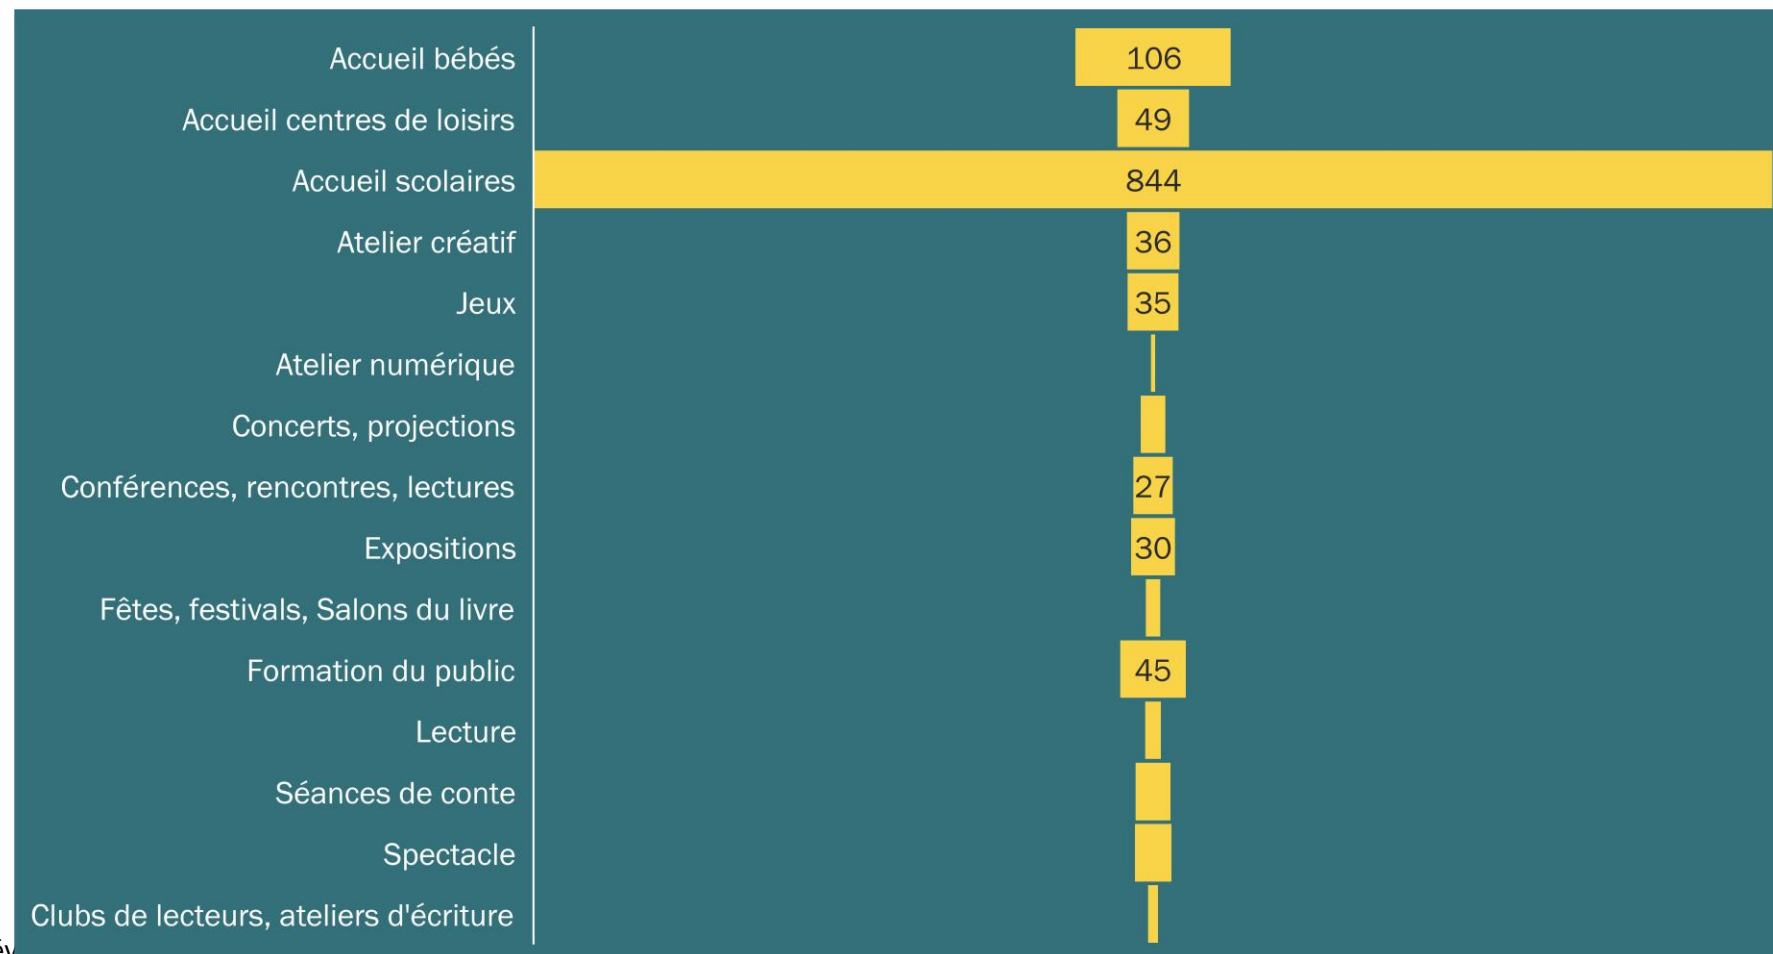

Les actions culturelles organisées en 2023