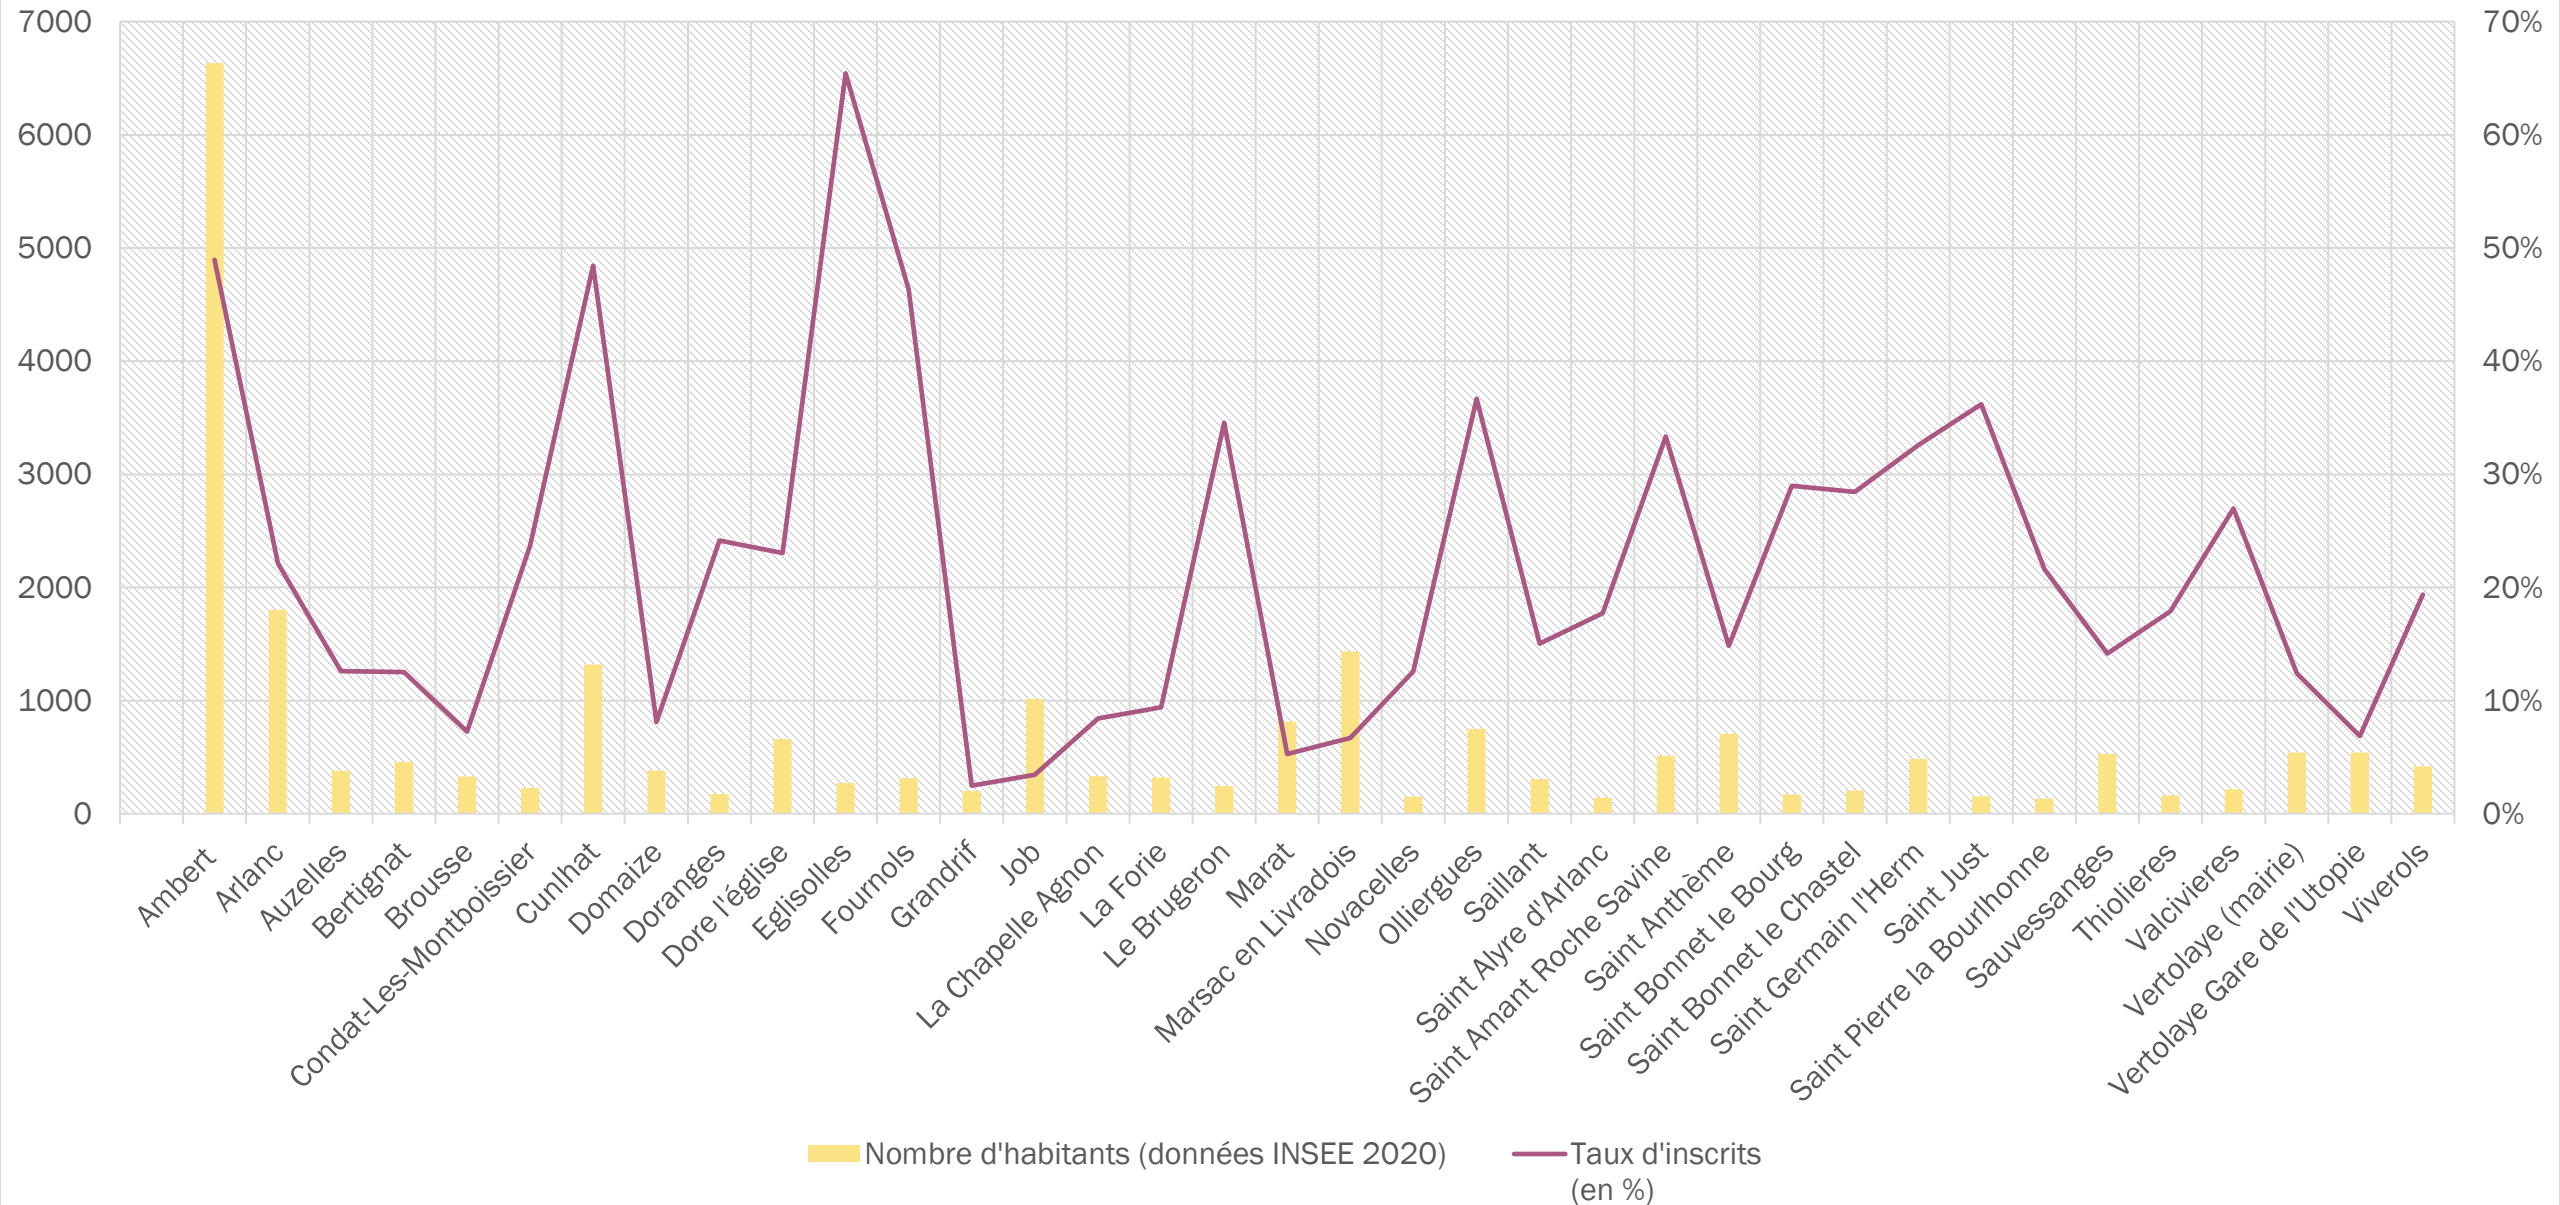

Heureusement, le réseau des médiathèques est aussi composé de 30 médiathèques de proximité qui servent de relais.

Mais d'où viennent les adhérent.e.s ?

5338 adhérent.e.s sont réparti.e.s sur tout le territoire avec une concentration plus importante dans les communes les plus peuplées.

Sans surprise, c'est Ambert qui concentre une large partie des inscrits (1318 adultes et 506 jeunes).

A l'heure actuelle, le logiciel professionnel de gestion des médiathèques ne permet pas d'identifier les déplacements entre médiathèques réalisés par un adhérent.

Répartition des usagers sur le territoire d'ALF - 2023

Nombre d'usager par km²

Répartition des inscrits par médiathèques - 2023

Répartition des inscrits par tranche d'âge - 2023

Chiffres Clés 2023

Plusieurs indicateurs montrent que l'activité des médiathèques est en augmentation par rapport à 2022