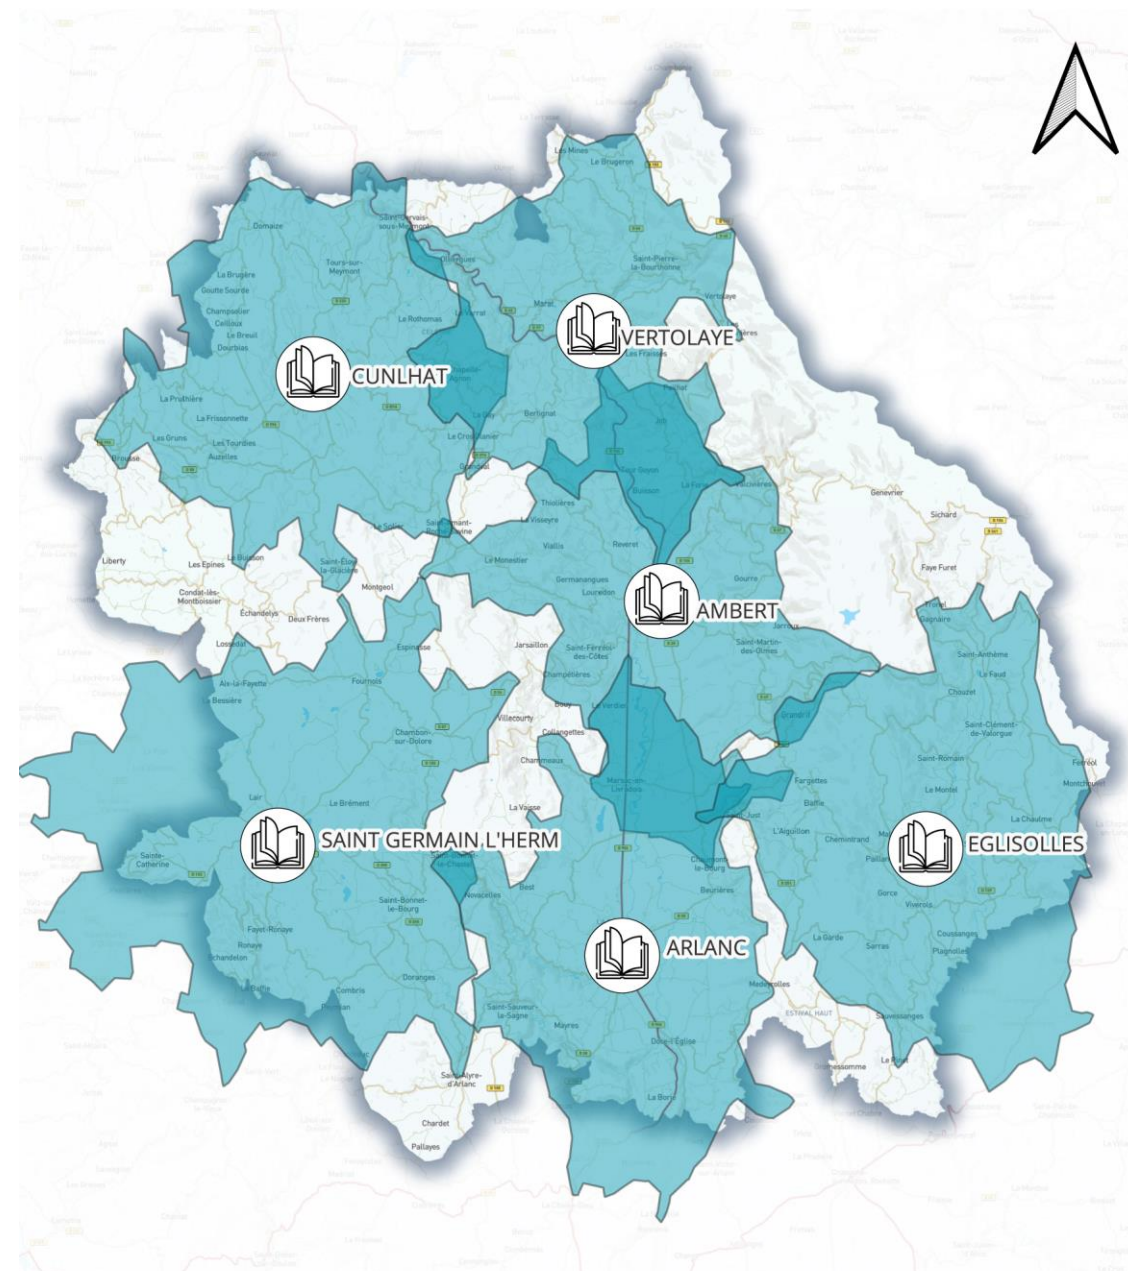

Rapport d'activités 2023

Lecture publique

Média-ludo-thèques - CC Ambert Livradois Forez

Février 2024

Commençons par un peu de géographie

Les médiathèques et les ludothèques de la Communauté de communes Ambert Livradois Forez sont réparties en 6 secteurs : Ambert, Arlanc, Cunlhat, Fournols, Eglisolles et Vertolaye.

La carte isochrone ci-après montre que les habitants sont à 15km en voiture d'une médiathèque tête de secteur. Il existe cependant des zones peu desservies liées au relief ou à l'éloignement.

Il y a également des aires qui se chevauchent.

Heureusement, le réseau des médiathèques est aussi composé de 30 médiathèques de proximité qui servent de relais.

Mais d'où viennent les adhérent.e.s ?

5338 adhérent.e.s sont réparti.e.s sur tout le territoire avec une concentration plus importante dans les communes les plus peuplées.