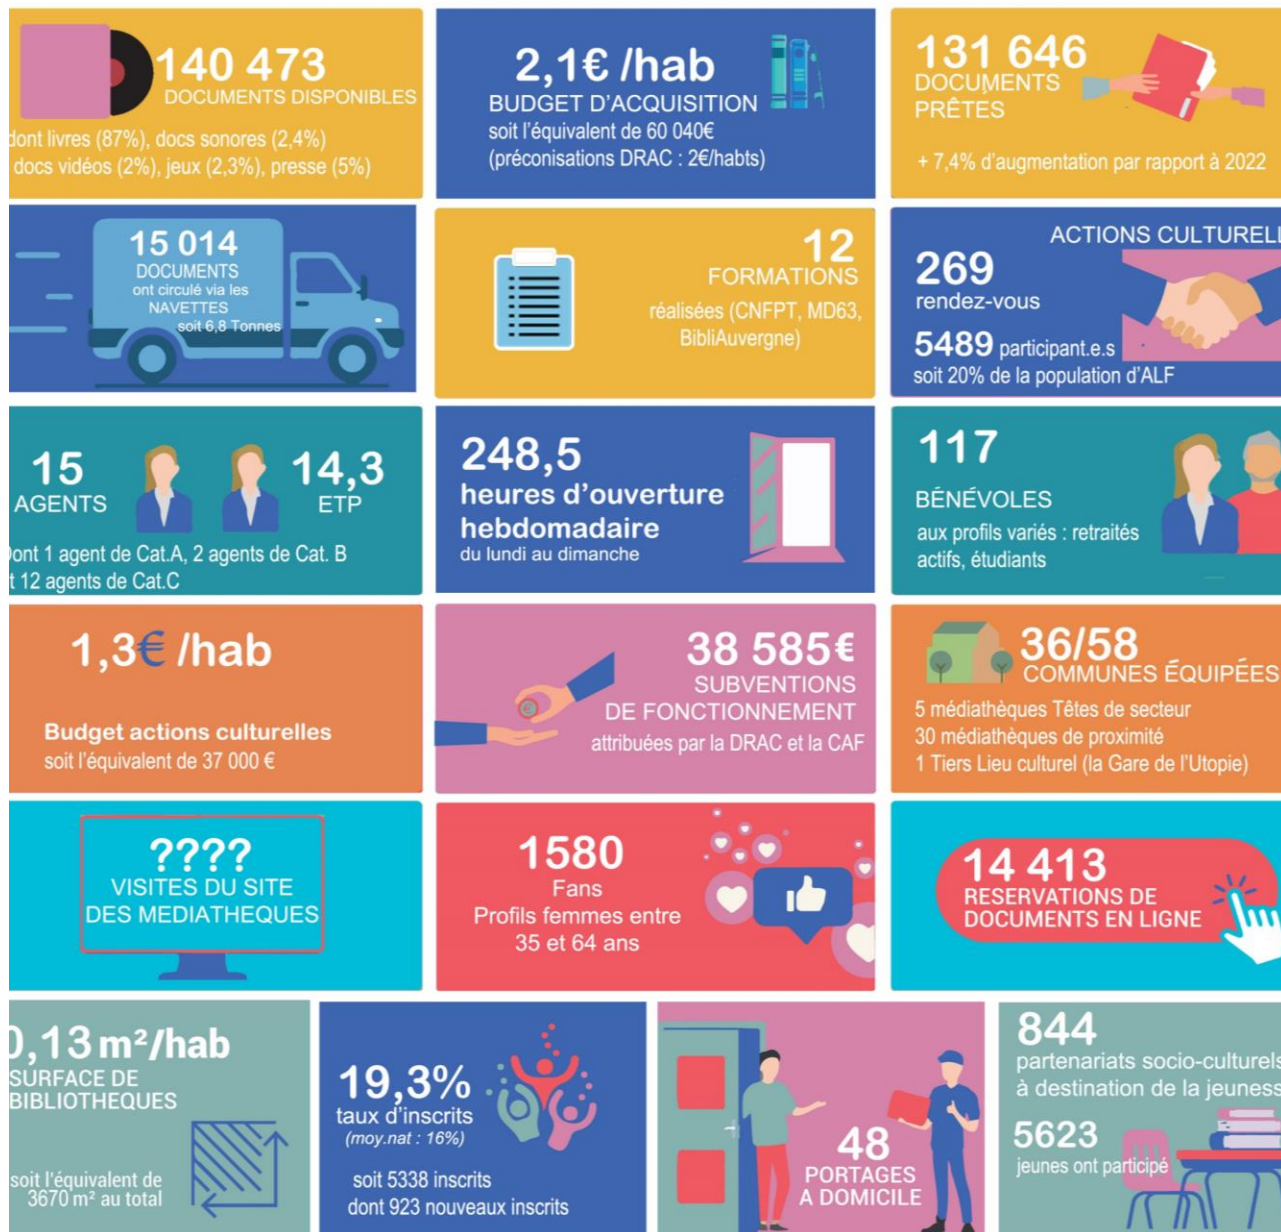

Heureusement, le réseau des médiathèques est aussi composé de 30 médiathèques de proximité qui servent de relais.

Mais d'où viennent les adhérent.e.s ?

5338 adhérent.e.s sont réparti.e.s sur tout le territoire avec une concentration plus importante dans les communes les plus peuplées.

Sans surprise, c'est Ambert qui concentre une large partie des inscrits (1318 adultes et 506 jeunes).

A l'heure actuelle, le logiciel professionnel de gestion des médiathèques ne permet pas d'identifier les déplacements entre médiathèques réalisés par un adhérent.

Répartition des usagers sur le territoire d'ALF - 2023

Nombre d'usager par km²

Répartition des inscrits par médiathèques - 2023

Répartition des inscrits par tranche d'âge - 2023

Chiffres Clés 2023

Plusieurs indicateurs montrent que l'activité des médiathèques est en augmentation par rapport à 2022

- +7,4% d'emprunts de documents
- + 5,7 % d'inscrits
- + 13,2% de réservations
- + 16,8% de participation aux actions culturelles

Les actions culturelles organisées en 2023

Temps Forts 2023

La nuit de la lecture