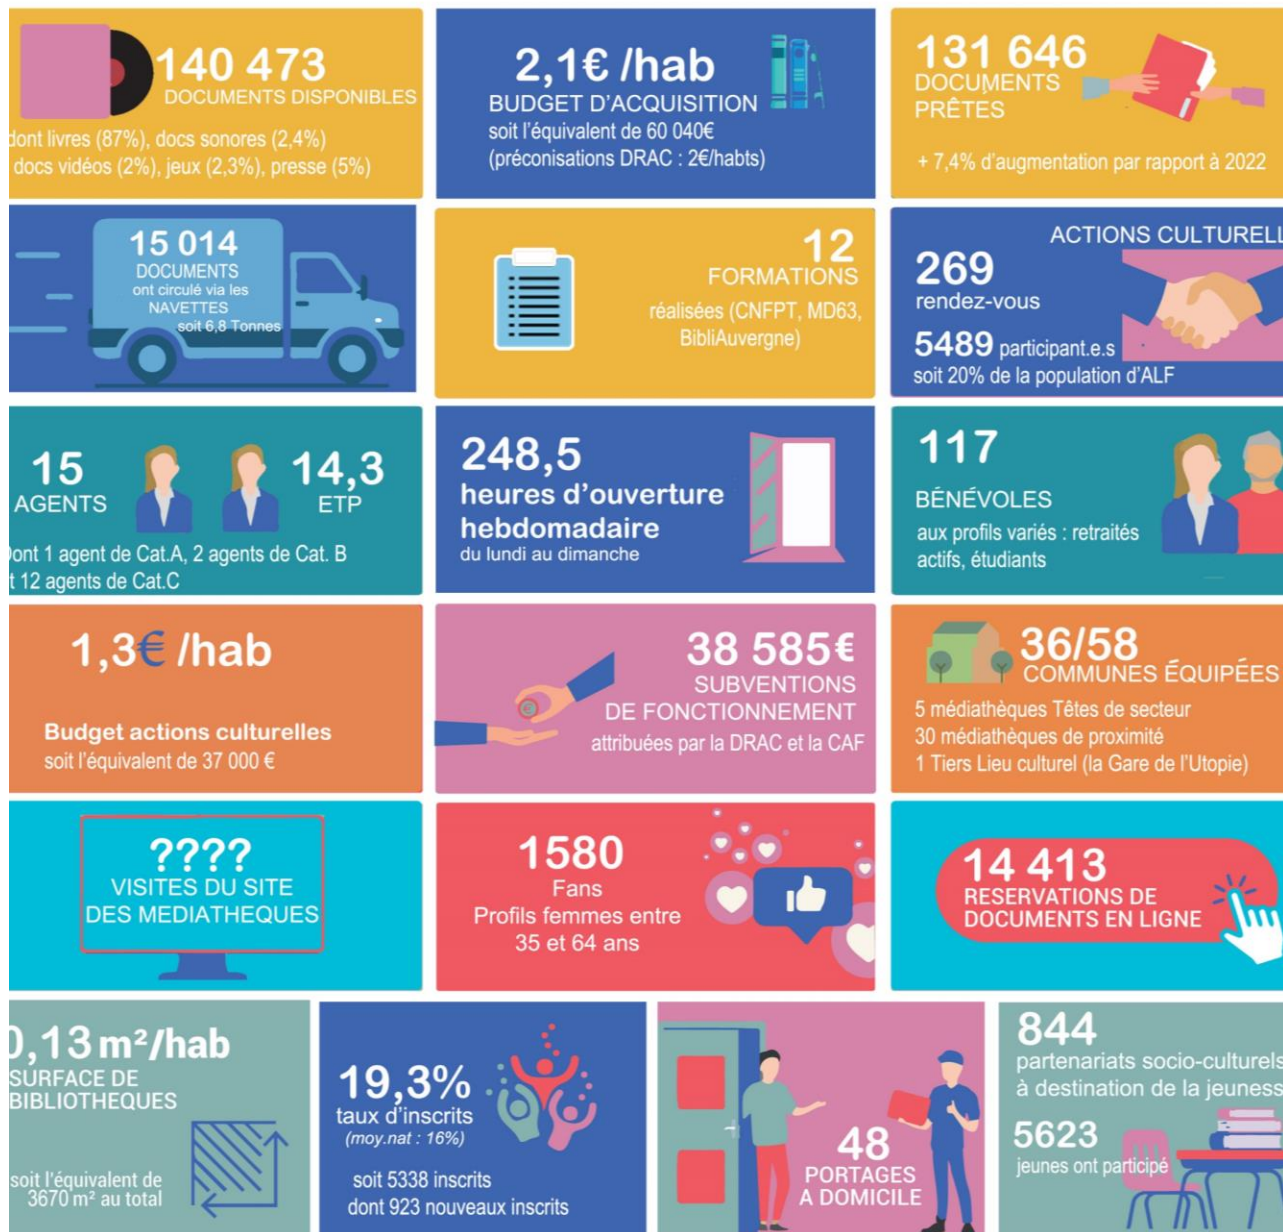

Heureusement, le réseau des médiathèques est aussi composé de 30 médiathèques de proximité qui servent de relais.

Mais d'où viennent les adhérent.e.s ?

5338 adhérent.e.s sont réparti.e.s sur tout le territoire avec une concentration plus importante dans les communes les plus peuplées.

Sans surprise, c'est Ambert qui concentre une large partie des inscrits (1318 adultes et 506 jeunes).

A l'heure actuelle, le logiciel professionnel de gestion des médiathèques ne permet pas d'identifier les déplacements entre médiathèques réalisés par un adhérent.

Répartition des usagers sur le territoire d'ALF - 2023

Nombre d'usager par km²

Répartition des inscrits par médiathèques - 2023

Répartition des inscrits par tranche d'âge - 2023

Chiffres Clés 2023

Plusieurs indicateurs montrent que l'activité des médiathèques est en augmentation par rapport à 2022