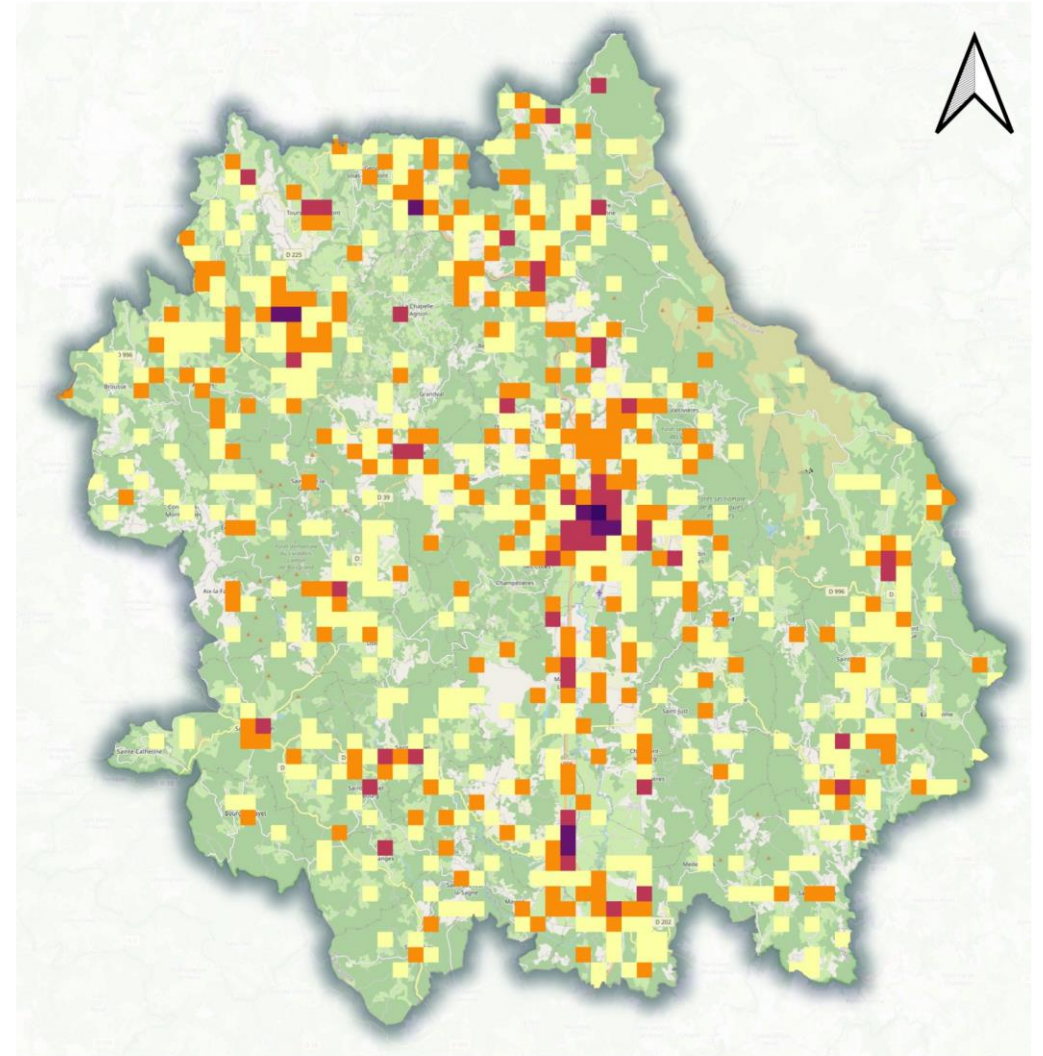

Mais d'où viennent les adhérent.e.s ?

5338 adhérent.e.s sont réparti.e.s sur tout le territoire avec une concentration plus importante dans les communes les plus peuplées.

Sans surprise, c'est Ambert qui concentre une large partie des inscrits (1318 adultes et 506 jeunes).

A l'heure actuelle, le logiciel professionnel de gestion des médiathèques ne permet pas d'identifier les déplacements entre médiathèques réalisés par un adhérent.

Répartition des usagers sur le territoire d'ALF - 2023

Nombre d'usager par km²