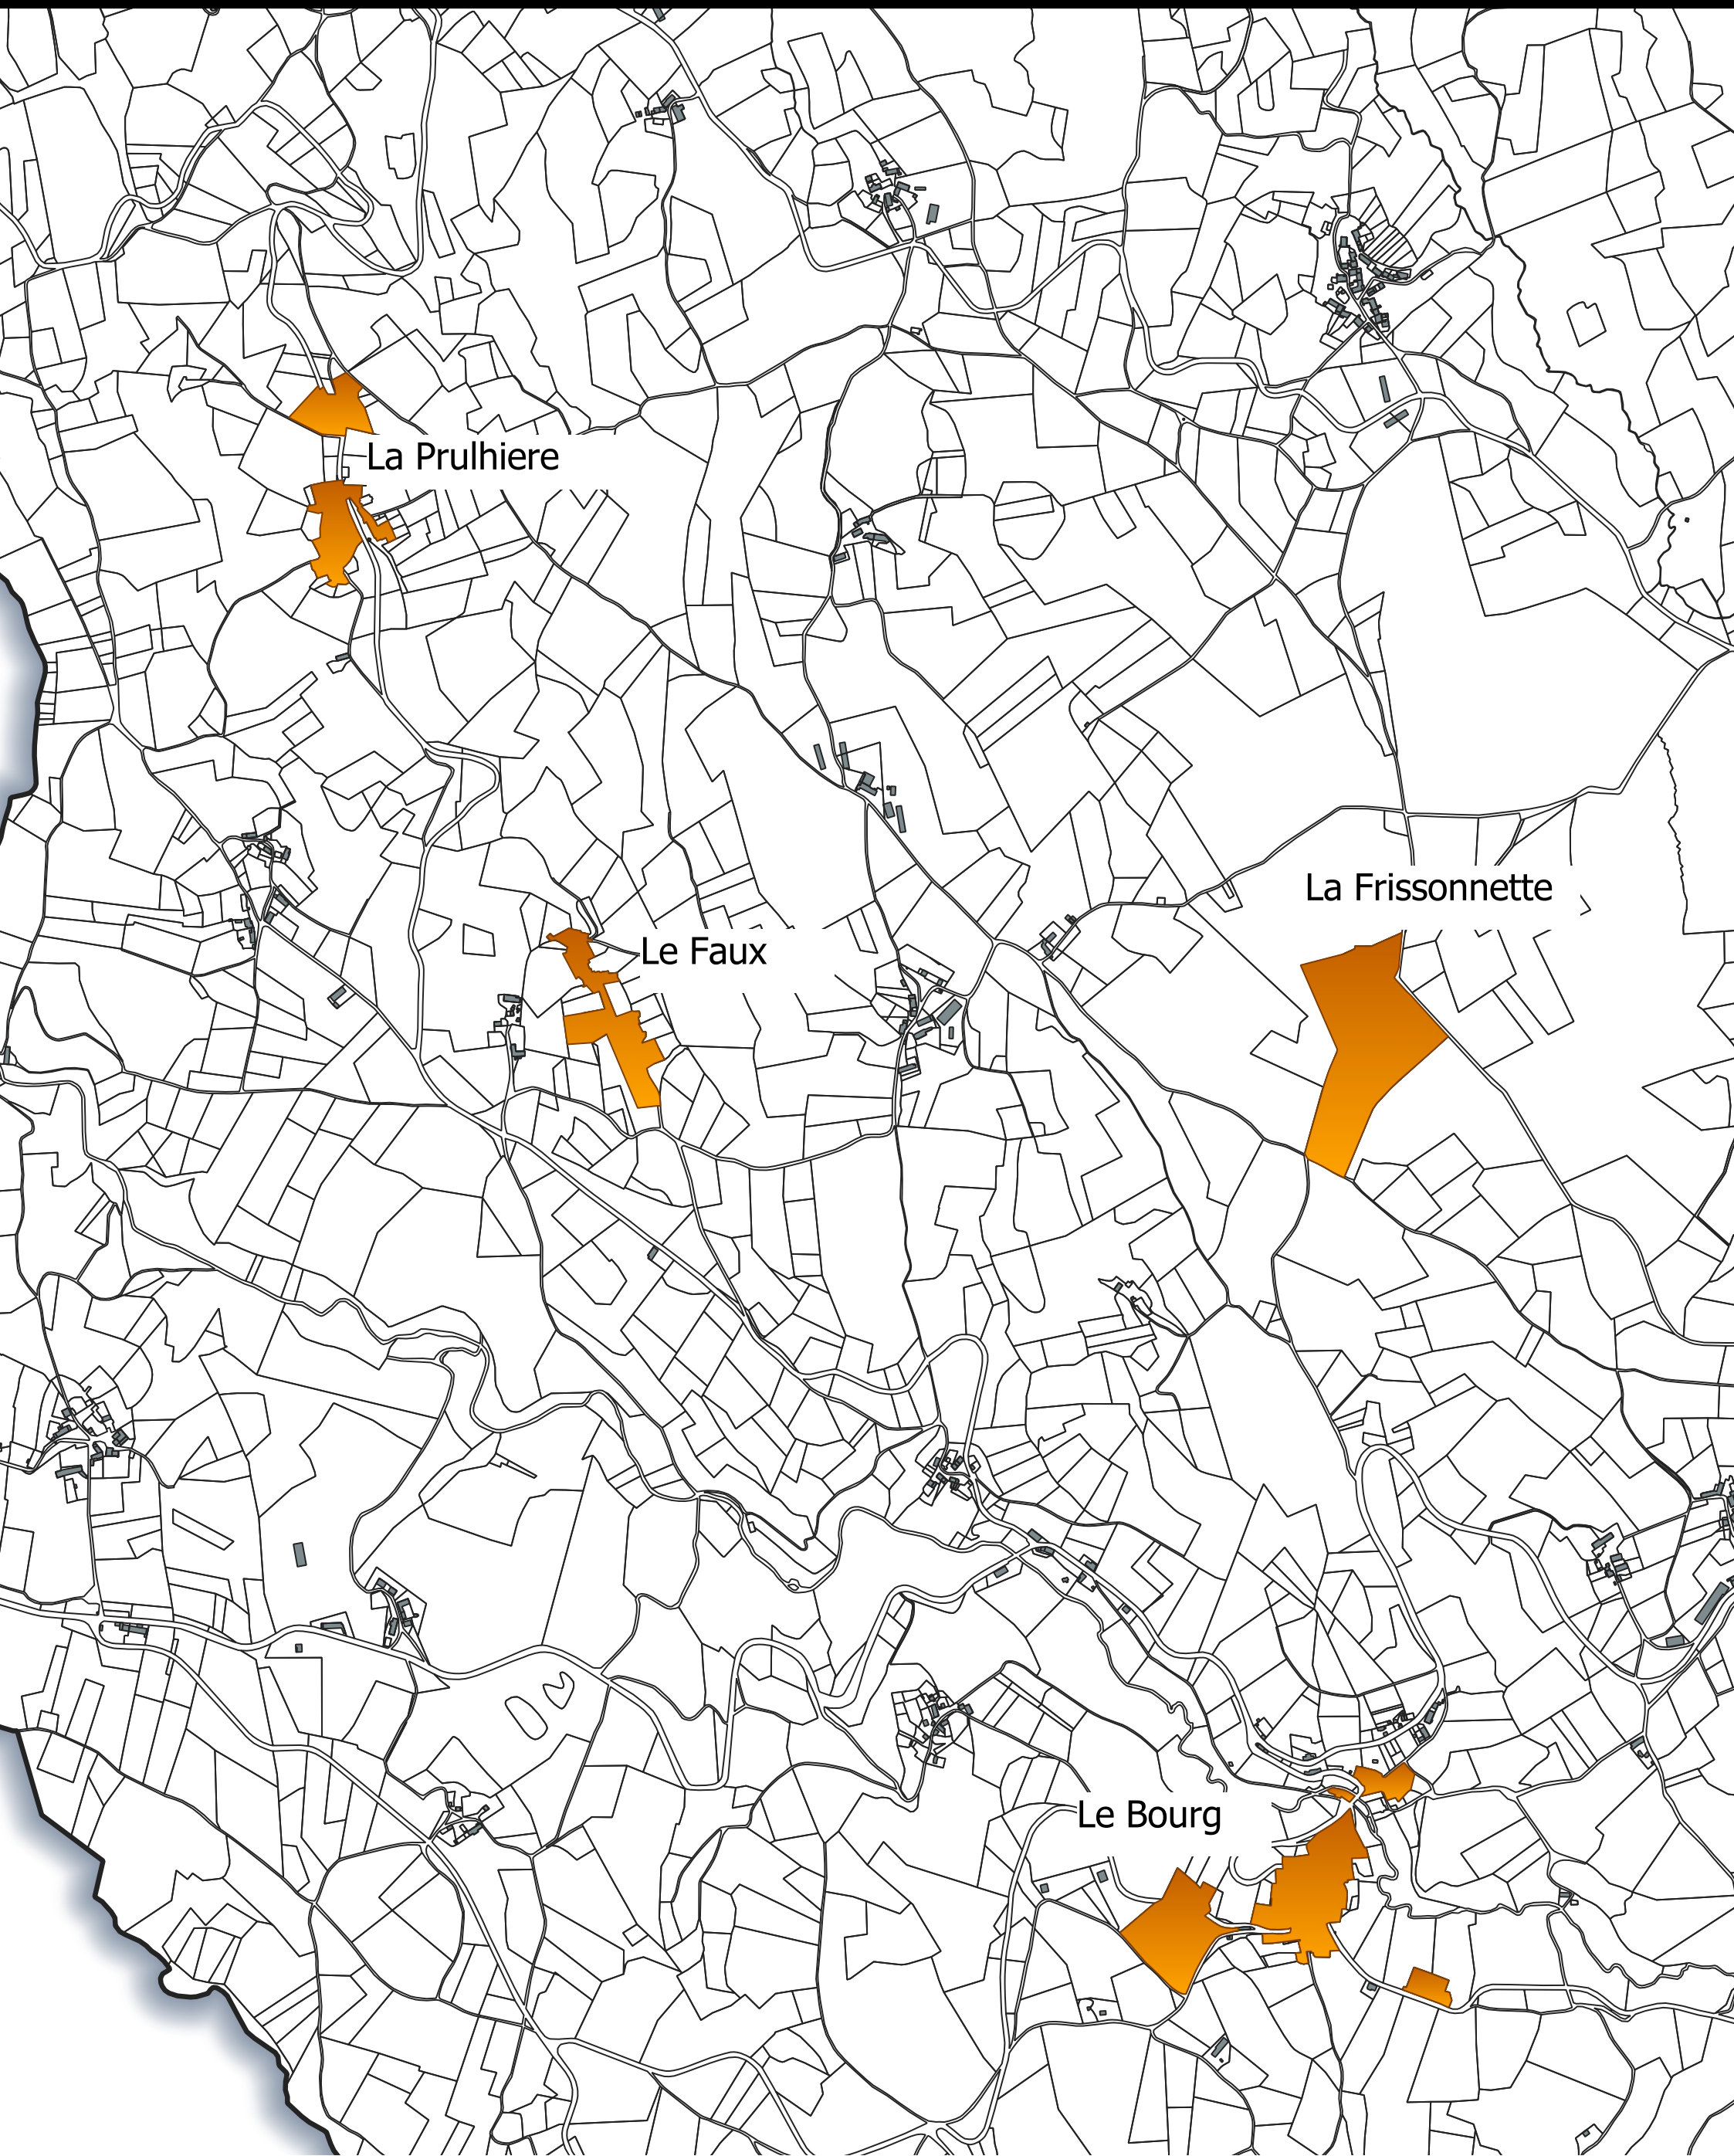

Périmètre du Droit de Prémption Urbain

AR Prefecture

063-200070761-20241212-2024
Reçu le 20/12/2024

Commune d'Auzelles - Évolutions 2024

 Secteurs soumis au DPU

0

500

1 000 m

La Prulhiere

Le Faux

La Frissonnette

Le Bourg