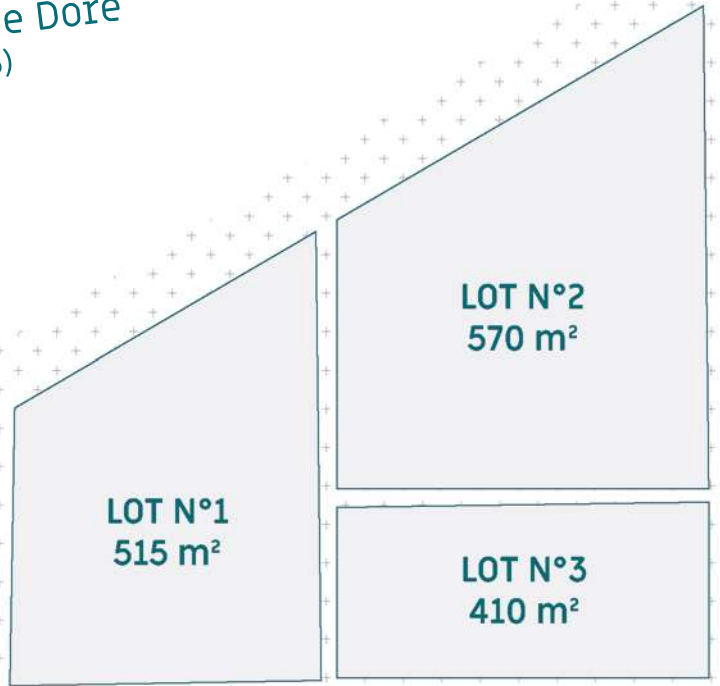

PLATEFORME À DESTINATION DES ENTREPRISES

VERTOLAYE

Le Vernet de Dore
(sur la RD 906)

PRÉSENTATION

- 3 lots viabilisés pour :
- installation temporaire de constructions légères modulaires de type «Algeco»,
 - espaces de stockage en extérieur.

ACCÈS

	Lot 1	Lot 2	Lot 3
Superficie	515 m ²	570 m ²	410 m ²
Redevance mensuelle (HT)	300 €	300 €	250 €

À NOTER

POUR TOUTE INSTALLATION TYPE CONTAINER, « ALGECO » :
Déclaration préalable de travaux à déposer obligatoirement auprès de la Mairie de Vertolaye.