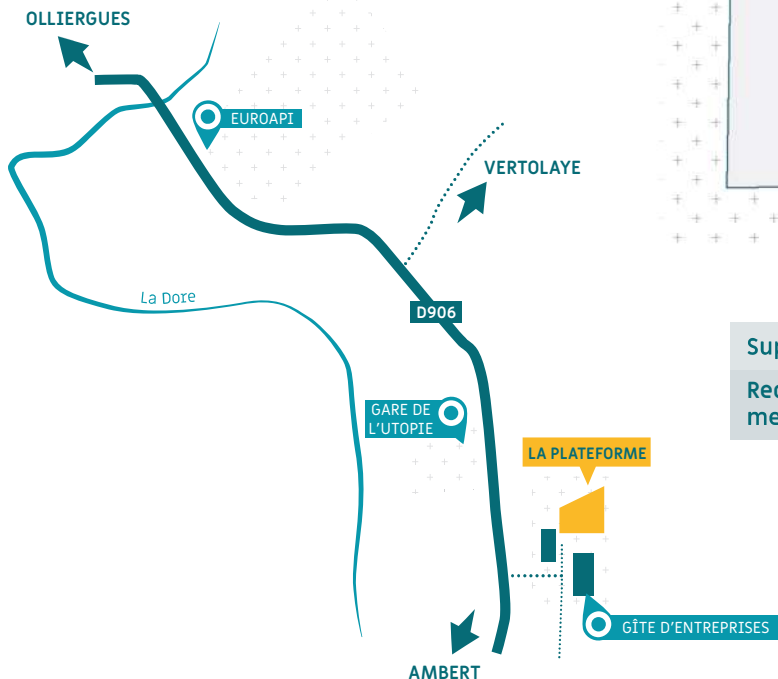

PLATEFORME À DESTINATION DES ENTREPRISES

VERTOLAYE

Le Vernet de Dore
(sur la RD 906)

PRÉSENTATION

- 3 lots viabilisés pour :
- installation temporaire de constructions légères modulaires de type «Algeco»,
 - espaces de stockage en extérieur.

ACCÈS

	Lot 1	Lot 2	Lot 3
Superficie	515 m ²	570 m ²	410 m ²
Redevance mensuelle (HT)	300 €	300 €	250 €

À NOTER

POUR TOUTE INSTALLATION TYPE CONTAINER, « ALGECO » :
Déclaration préalable de travaux à déposer obligatoirement auprès de la Mairie de Vertolaye.